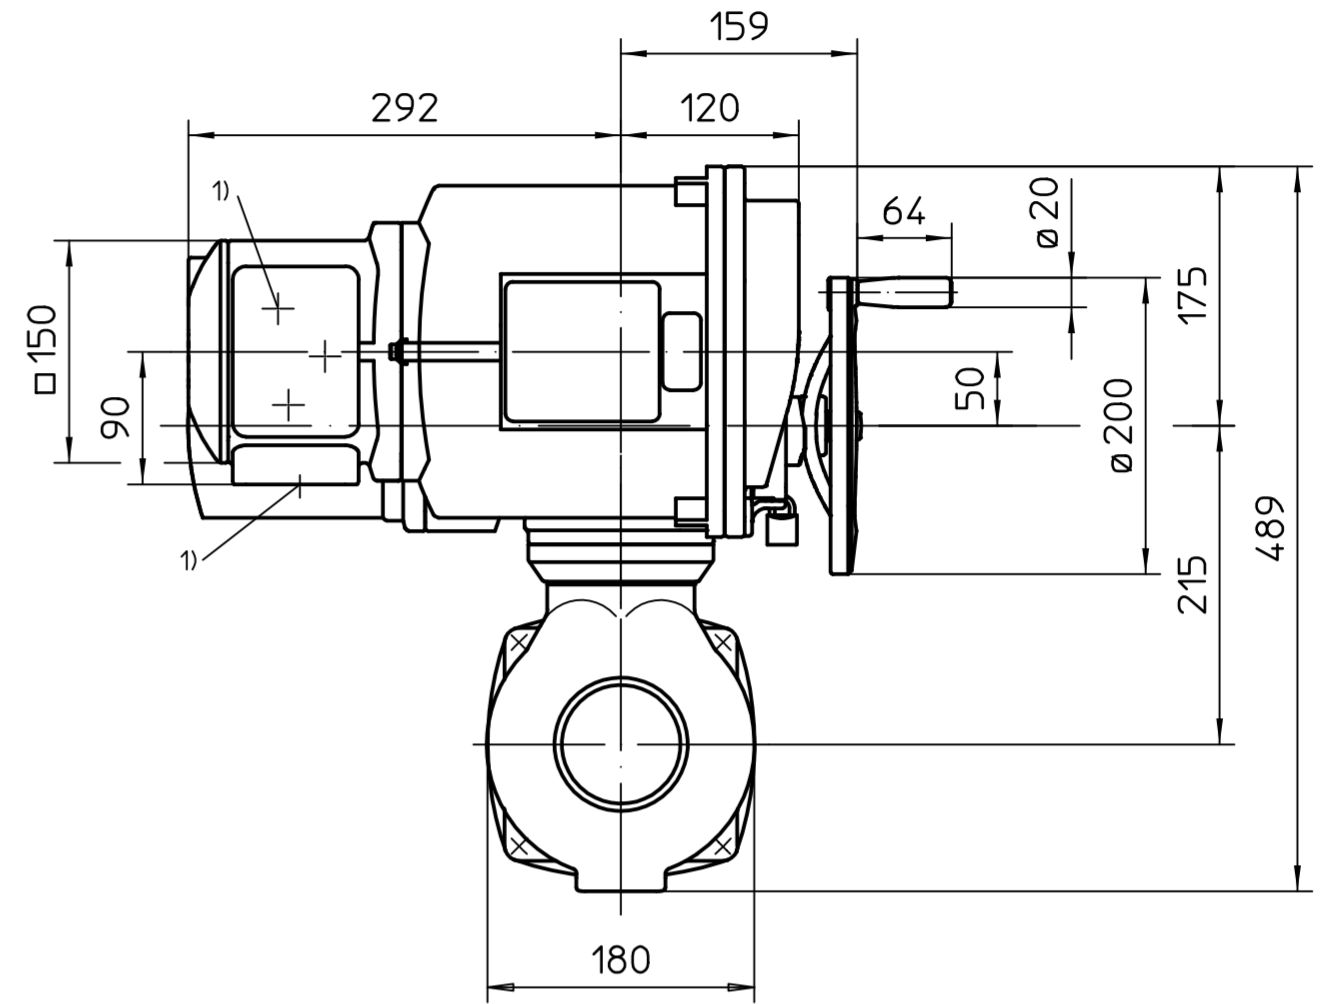

Für diese Zeichnung gelten die Bestimmungen über den Schutz für Urheberrecht.

Option
Elektroanschluss
in Ausführung "Ex d"

Standard
Elektroanschluss
in Ausführung "Ex e"

1) Gewinde für Kabeleinführungen
gemäß Auftragsbestätigung
bzw. techn. Datenblatt

Alle Maße in mm
Für alle übrigen Maße der Stellantriebe/Getriebe
siehe Maßblatt neuester Ausgabe

		Maßstab 1:5		 AUMA Riester GmbH & Co. KG		
		Datum 2025-10-09				Name Goltsev
		Datum 2025-10-10		Name DhyyaPrakashKS		
		Datum 2025-10-13		Name Goltsev		
		AUMA Riester GmbH & Co. KG Postfach 1362 D-79373 Müllheim Tel. 07631/809-0 Fax 07631/13218				TR-M120X-GK14.2 U2.8352 * - GK14.6
Zust.		Änderung		Datum		Blatt 1 Anz. 1