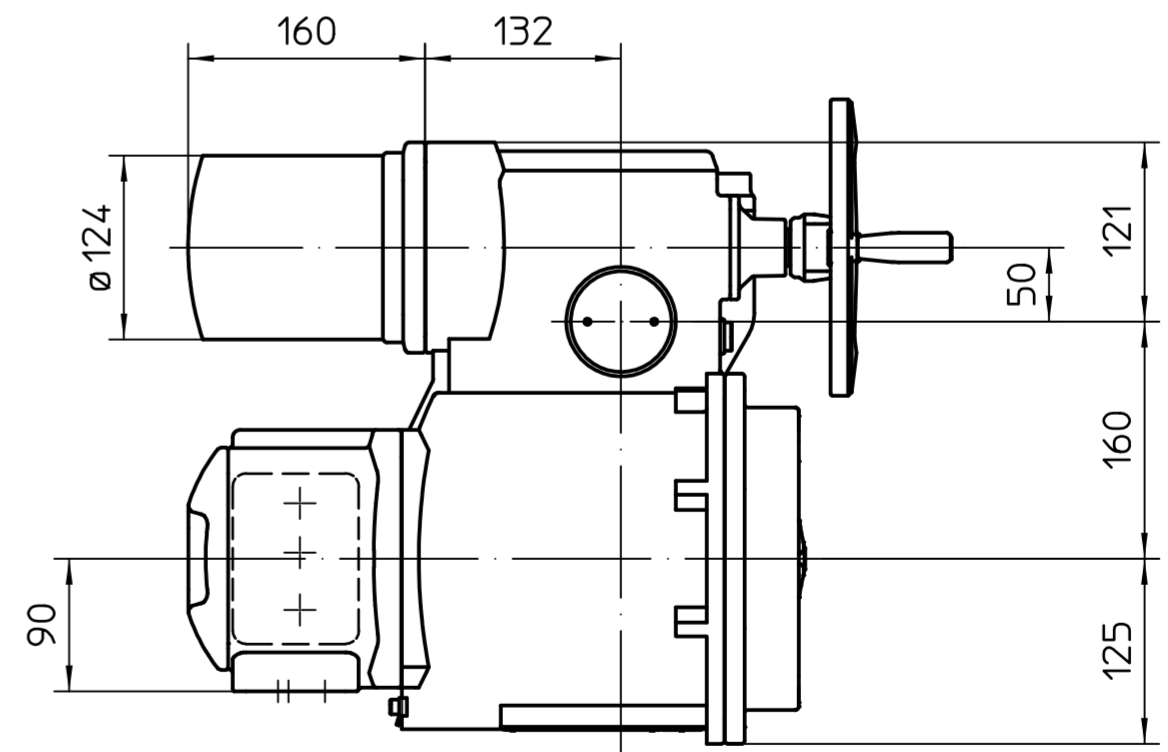

Für diese Zeichnung gelten die Bestimmungen über den Schutz für Urheberrecht.

Option
Elektroanschluss
in Ausführung "Ex d"

Standard
Elektroanschluss
in Ausführung "Ex e"

1) Gewinde für Kabeleinführungen
gemäß Auftragsbestätigung
bzw. techn. Datenblatt

Alle Maße in mm
Für alle übrigen Maße der Stellantriebe/Getriebe
siehe Maßblatt neuester Ausgabe

		Maßstab 1:5		 AUMA Riester GmbH & Co. KG		
		Datum 2025-10-09				Name Goltsev
		Datum 2025-10-10		Name DhyyaPrakashKS		
		Datum 2025-10-13		Name Goltsev		
		AUMA Riester GmbH & Co. KG Postfach 1362 D-79373 Müllheim Tel. 07631/809-0 Fax 07631/13218				TR-M120X-GK14.2 U2.8352 * - GK14.6
Zust.		Änderung		Datum		Blatt 1 Anz. 1