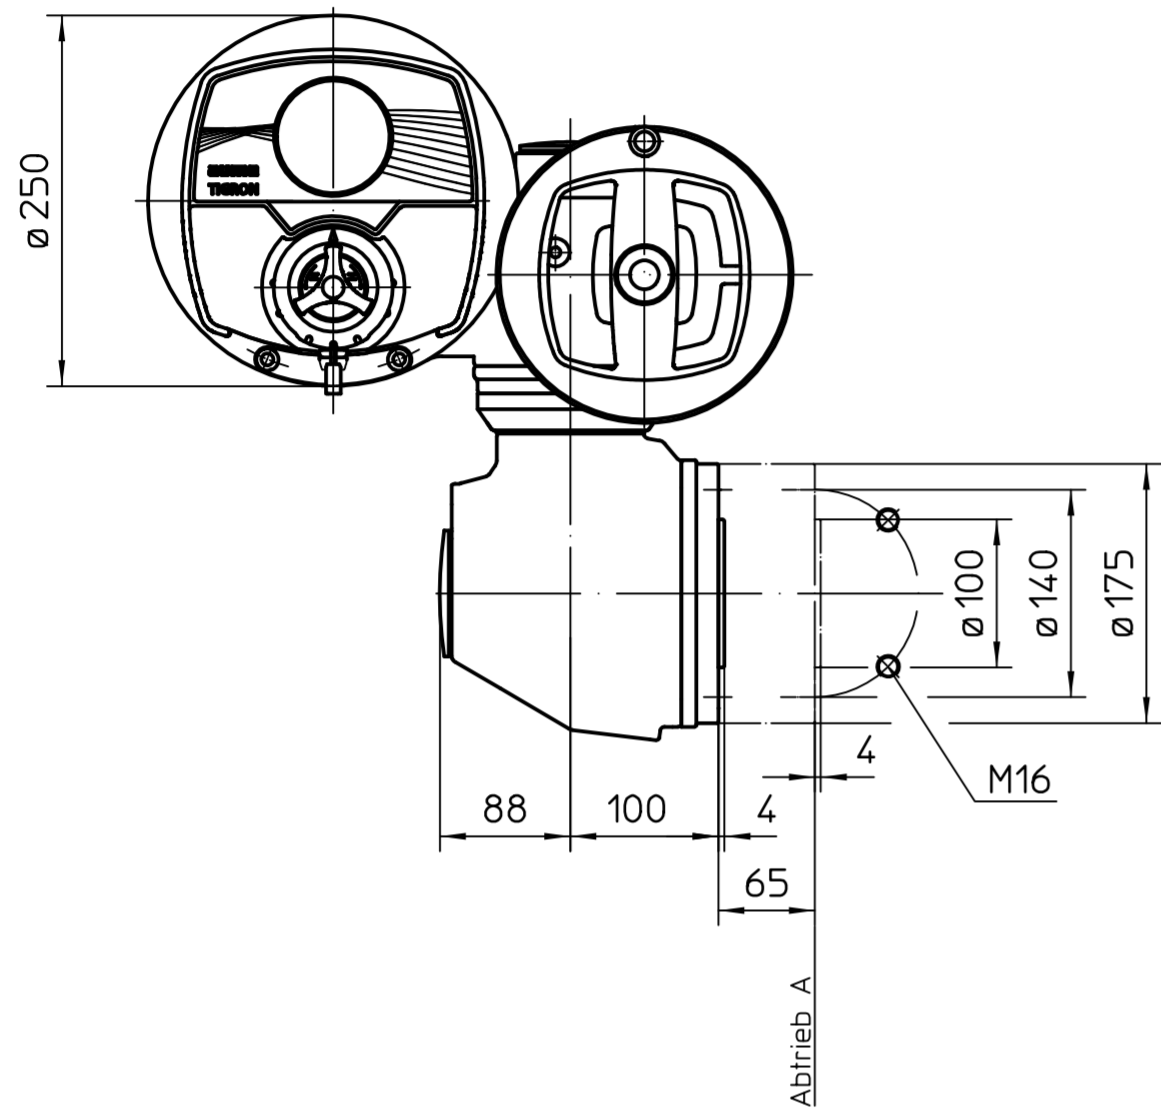

Für diese Zeichnung gelten die Bestimmungen über den Schutz für Urheberrecht.

Option
Elektroanschluss
in Ausführung "Ex d"

Standard
Elektroanschluss
in Ausführung "Ex e"

1) Gewinde für Kabeleinführungen
gemäß Auftragsbestätigung
bzw. techn. Datenblatt

Alle Maße in mm
Für alle übrigen Maße der Stellantriebe/Getriebe
siehe Maßblatt neuester Ausgabe

		Maßstab 1:5		 AUMA Riester GmbH & Co. KG		
		Datum 2025-10-09				Name Goltsev
		Datum 2025-10-10		Name DhyyaPrakashKS		
		Datum 2025-10-13		Name Goltsev		
		AUMA Riester GmbH & Co. KG Postfach 1362 D-79373 Müllheim Tel. 07631/809-0 Fax 07631/13218				TR-M120X-GK14.2 U2.8352 * - GK14.6
Zust.		Änderung		Datum		Blatt 1 Anz. 1