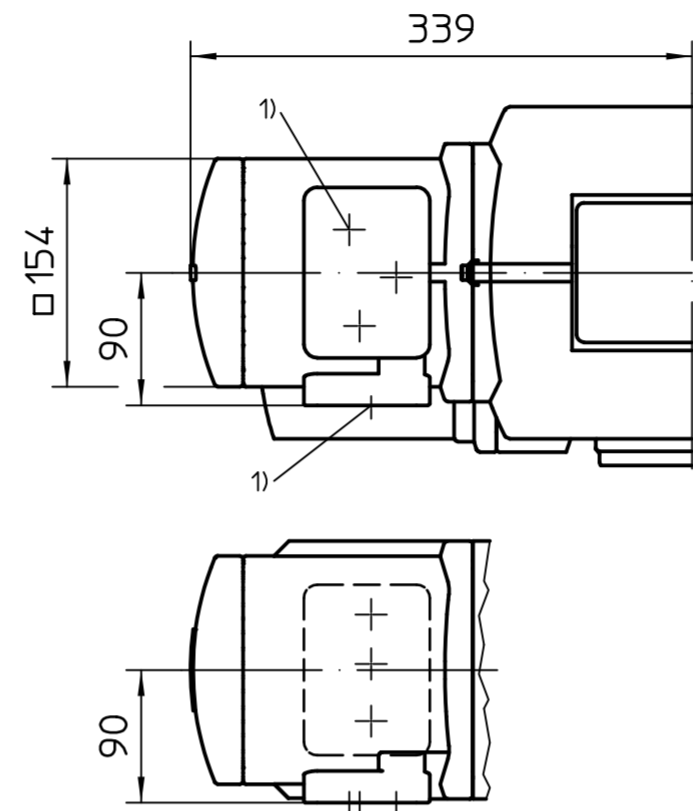

Für diese Zeichnung gelten die Bestimmungen über den Schutz für Urheberrecht.

Option
Elektroanschluss
in Ausführung "Ex d"

Standard
Elektroanschluss
in Ausführung "Ex e"

1) Gewinde für Kabeleinführungen
gemäß Auftragsbestätigung
bzw. techn. Datenblatt

Alle Maße in mm
Für alle übrigen Maße der Stellantriebe/Getriebe
siehe Maßblatt neuester Ausgabe

		Maßstab 1:5		 AUMA Riester GmbH & Co. KG		
		Datum 2025-10-09				Name Goltsev
		Datum 2025-10-10		Name DhyyaPrakashKS		
		Datum 2025-10-13		Name Goltsev		
		AUMA Riester GmbH & Co. KG Postfach 1362 D-79373 Müllheim Tel. 07631/809-0 Fax 07631/13218				TR-M120X-GK14.2 U2.8352 * - GK14.6
Zust.		Änderung		Datum		Blatt 1 Anz. 1