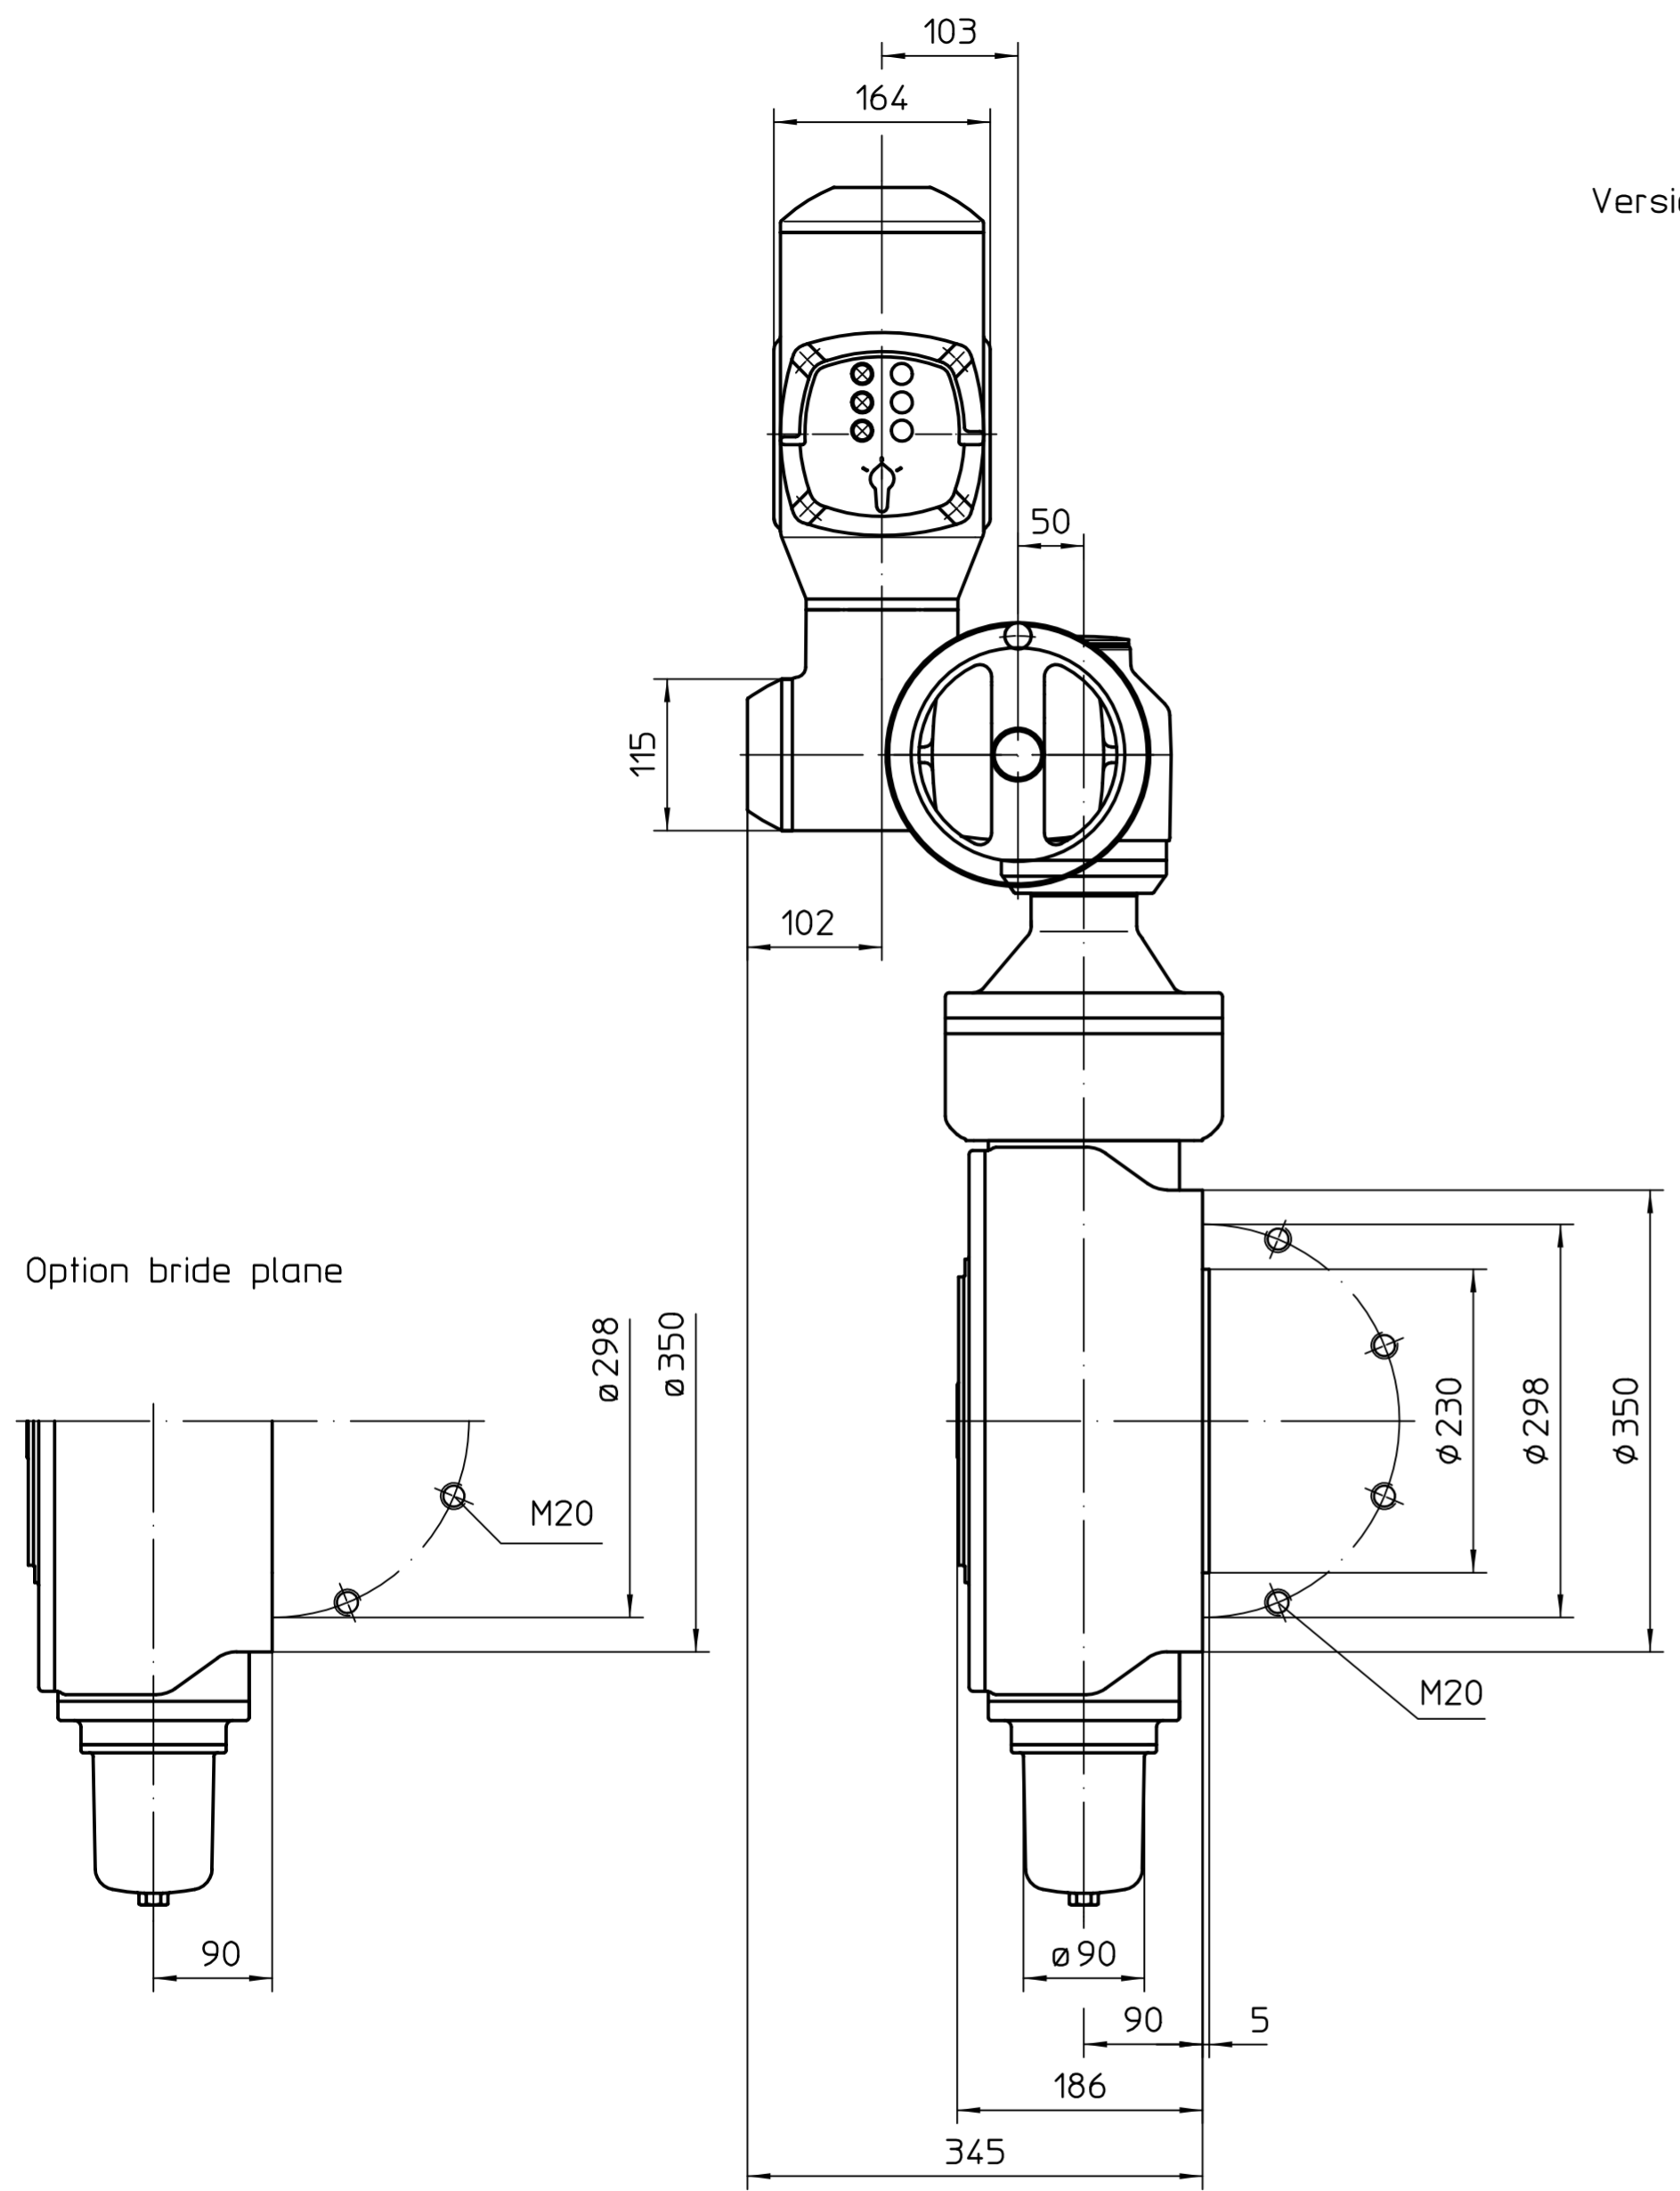

Ce plan est sujet aux règlements de la protection du droit d'auteur.

Toutes les dimensions en mm  
 Pour toutes les autres dimensions des servomoteurs/réducteurs,  
 cf. fiche de dimension la plus récente

1) Taraudage pour entrées de câbles selon AR ou fiche de données techniques

Position de montage A

				Echelle 1:5		 AUMA Riester GmbH & Co. KG	
				Date Edité 2019-01-17 Goltsev Testé 2019-01-25 Duffner Approuvé 2019-01-28 Goltsev			
				AUMA Riester GmbH & Co. KG P.O. Box 1362 79373 Muelheim/Germany Tel. +49 7631 809-0 Fax +49 7631/13218		SA(R)Ex10.2-AM -GS200.3-F30-LL-LR U2.5562	
01	032/2019	2019-01-17	Gal			Page 1 Qité 1	
Etat	Révision	Date	Nom			214:1/434:1	