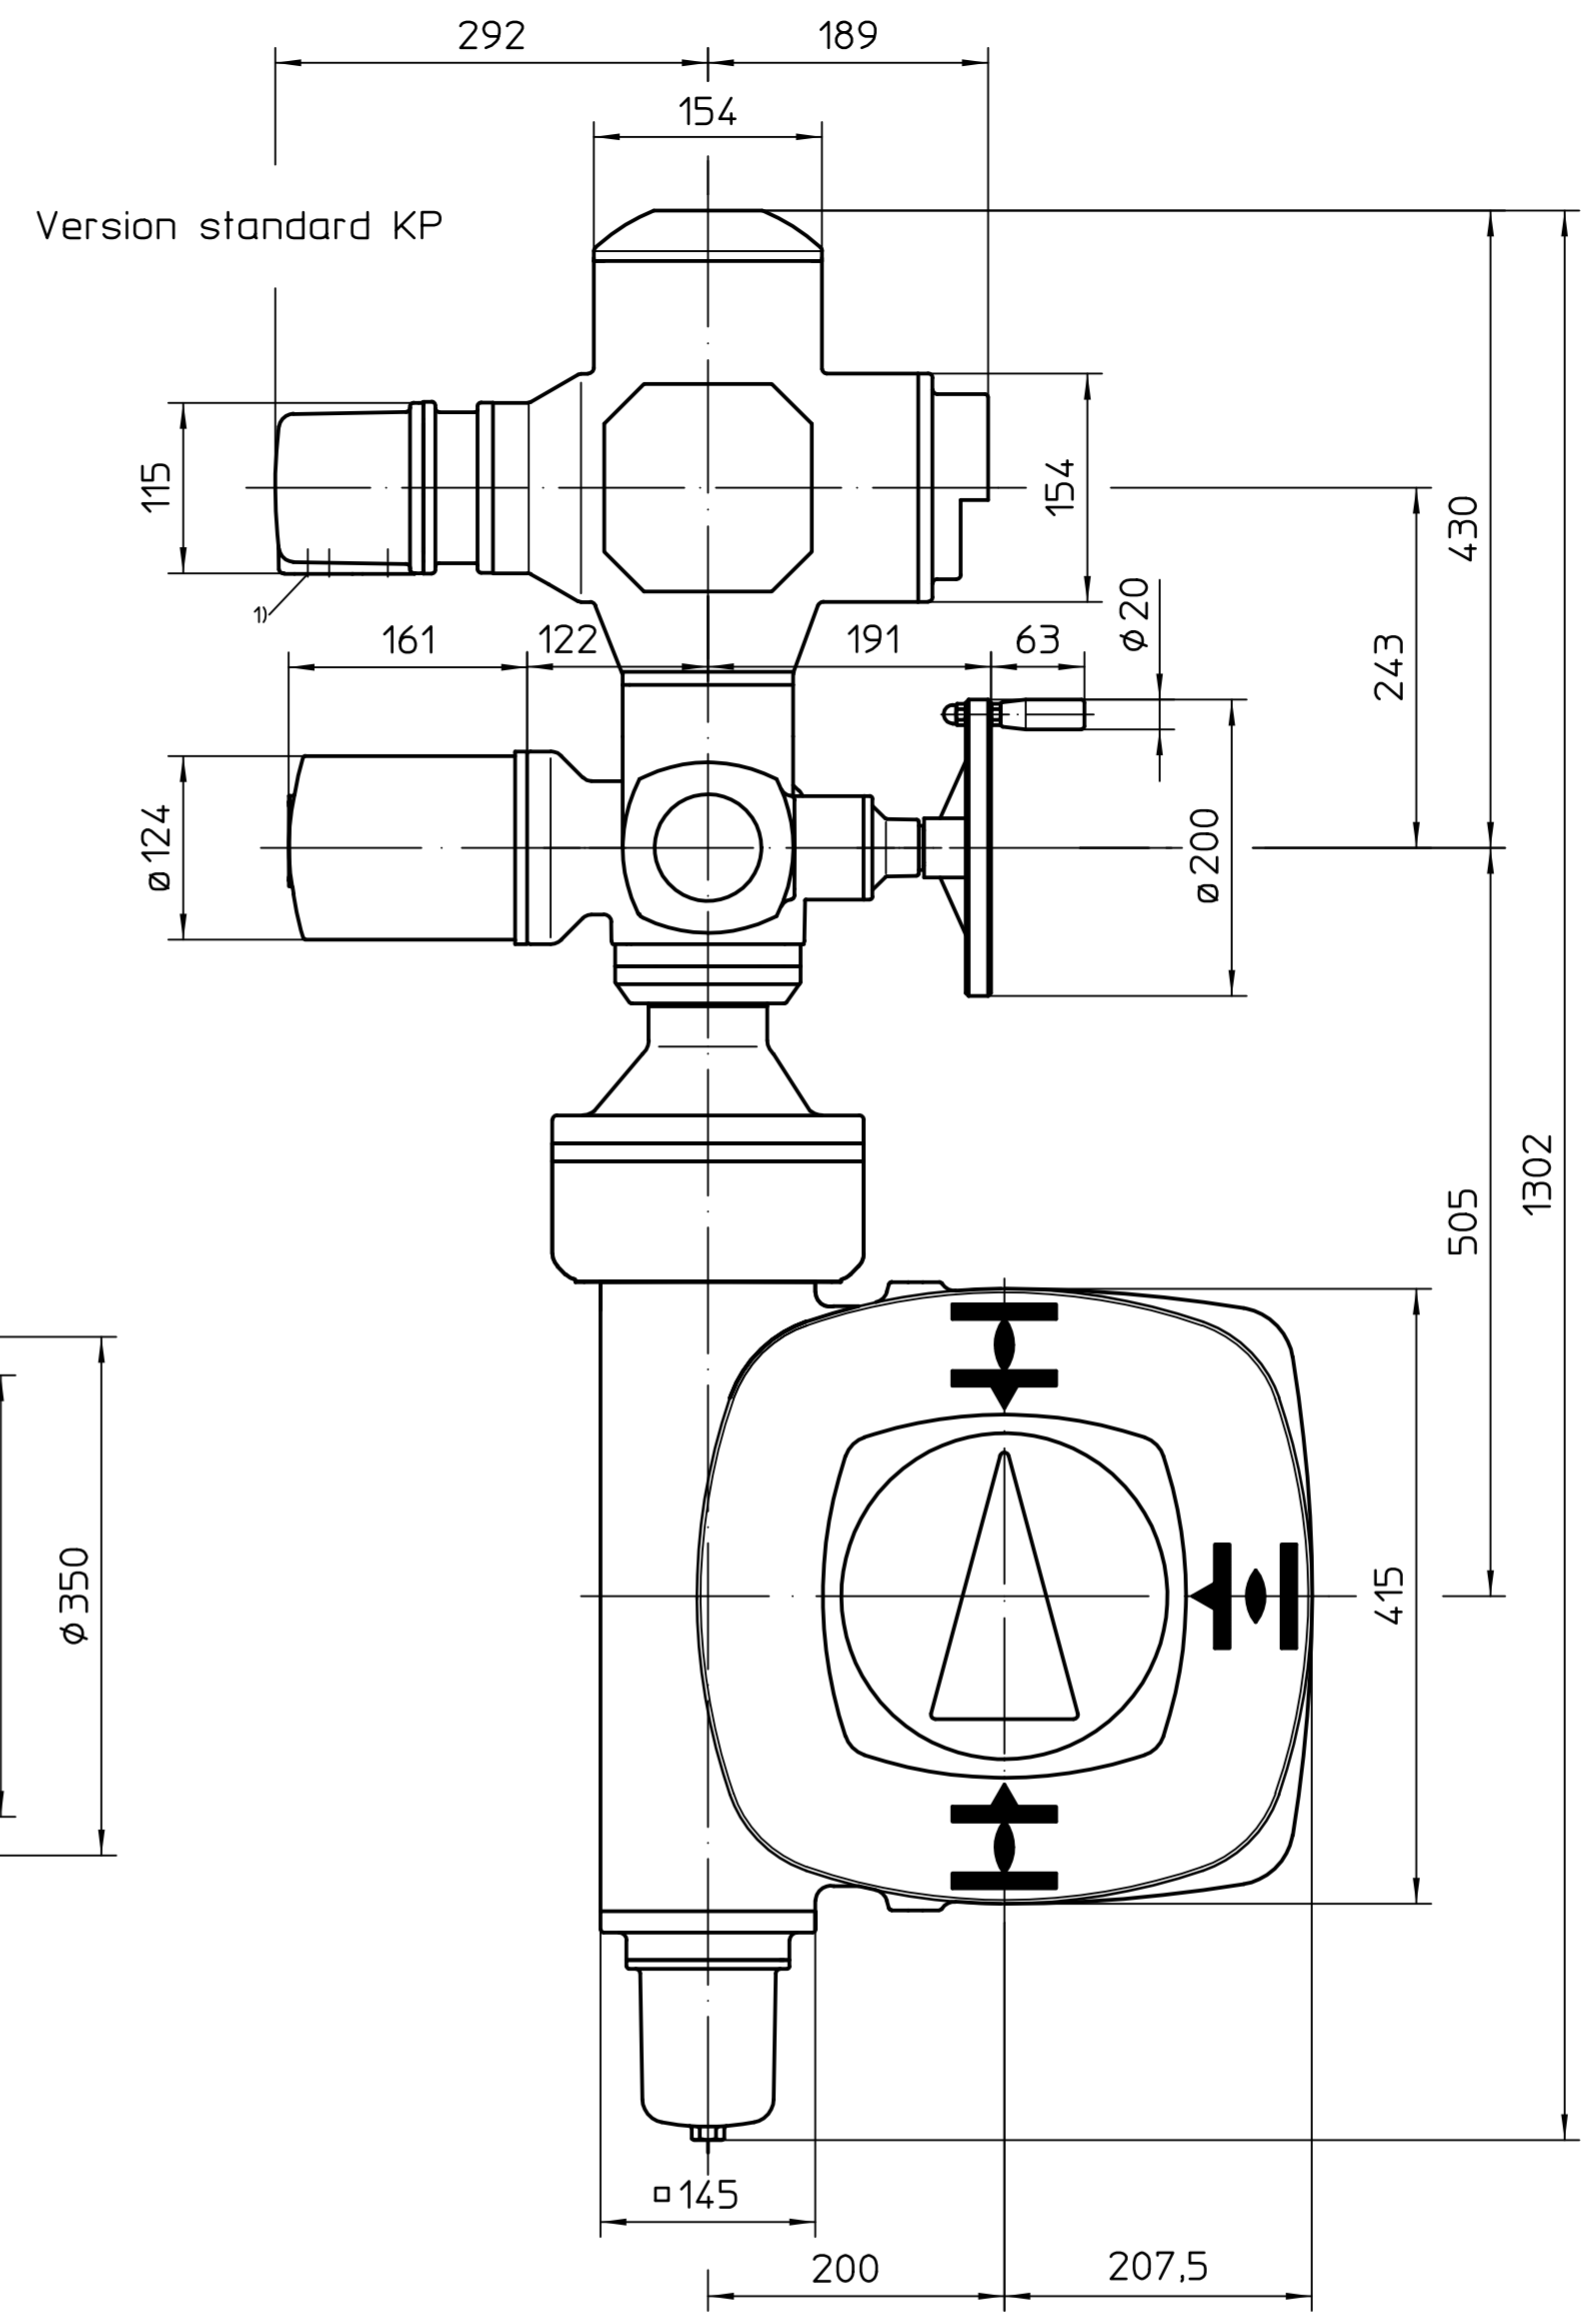

Ce plan est sujet aux règlements de la protection du droit d'auteur.

Toutes les dimensions en mm  
 Pour toutes les autres dimensions des servomoteurs/réducteurs,  
 cf. fiche de dimension la plus récente

1) Taraudage pour entrées de câbles selon AR ou fiche de données techniques

Position de montage A

				Echelle 1:5		 AUMA Riester GmbH & Co. KG	
				Date Edité 2019-01-17 Goltsev Testé 2019-01-25 Duffner Approuvé 2019-01-28 Goltsev			
				AUMA Riester GmbH & Co. KG P.O. Box 1362 79373 Muelheim/Germany Tel. +49 7631 809-0 Fax +49 7631/13218		SA(R)Ex10.2-AM -GS200.3-F30-LL-LR U2.5562	
01	032/2019	2019-01-17	Gal			Page 1 Qité 1	
Etat	Révision	Date	Nom			214:1/434:1	