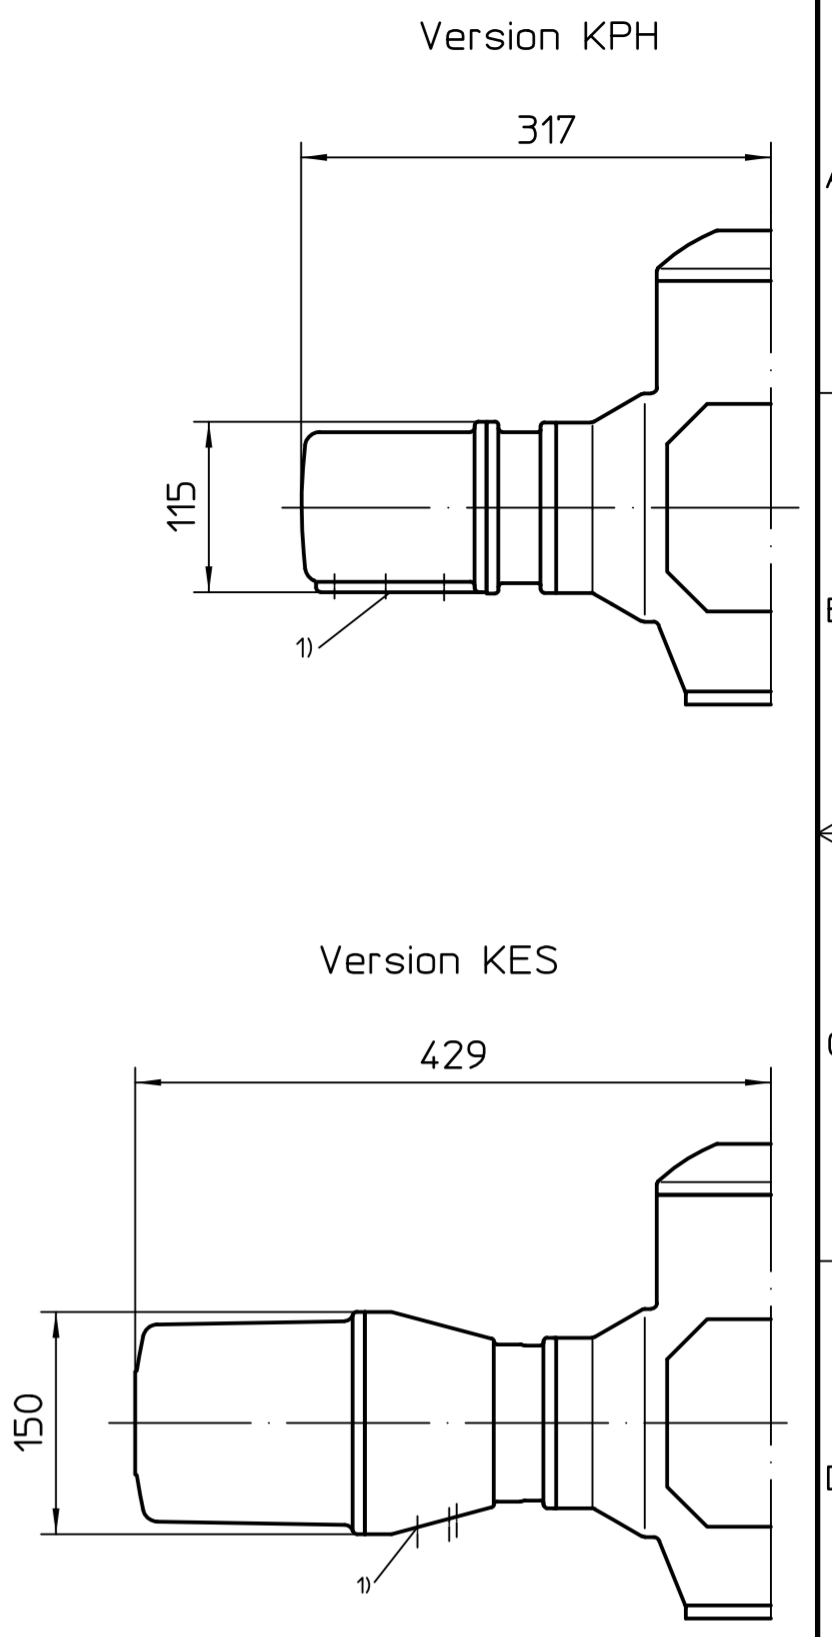

Ce plan est sujet aux règlements de la protection du droit d'auteur.

Toutes les dimensions en mm  
 Pour toutes les autres dimensions des servomoteurs/réducteurs,  
 cf. fiche de dimension la plus récente

1) Taraudage pour entrées de câbles selon AR ou fiche de données techniques

Position de montage A

				Echelle 1:5		 AUMA Riester GmbH & Co. KG	
				Date Edité 2019-01-17 Goltsev Testé 2019-01-25 Duffner Approuvé 2019-01-28 Goltsev			
				AUMA Riester GmbH & Co. KG P.O. Box 1362 79373 Muelheim/Germany Tel. +49 7631 809-0 Fax +49 7631/13218		SA(R)Ex10.2-AM -GS200.3-F30-LL-LR U2.5562	
01	032/2019	2019-01-17	Gal			Page 1 Qité 1	
Etat	Révision	Date	Nom			214:1/434:1	