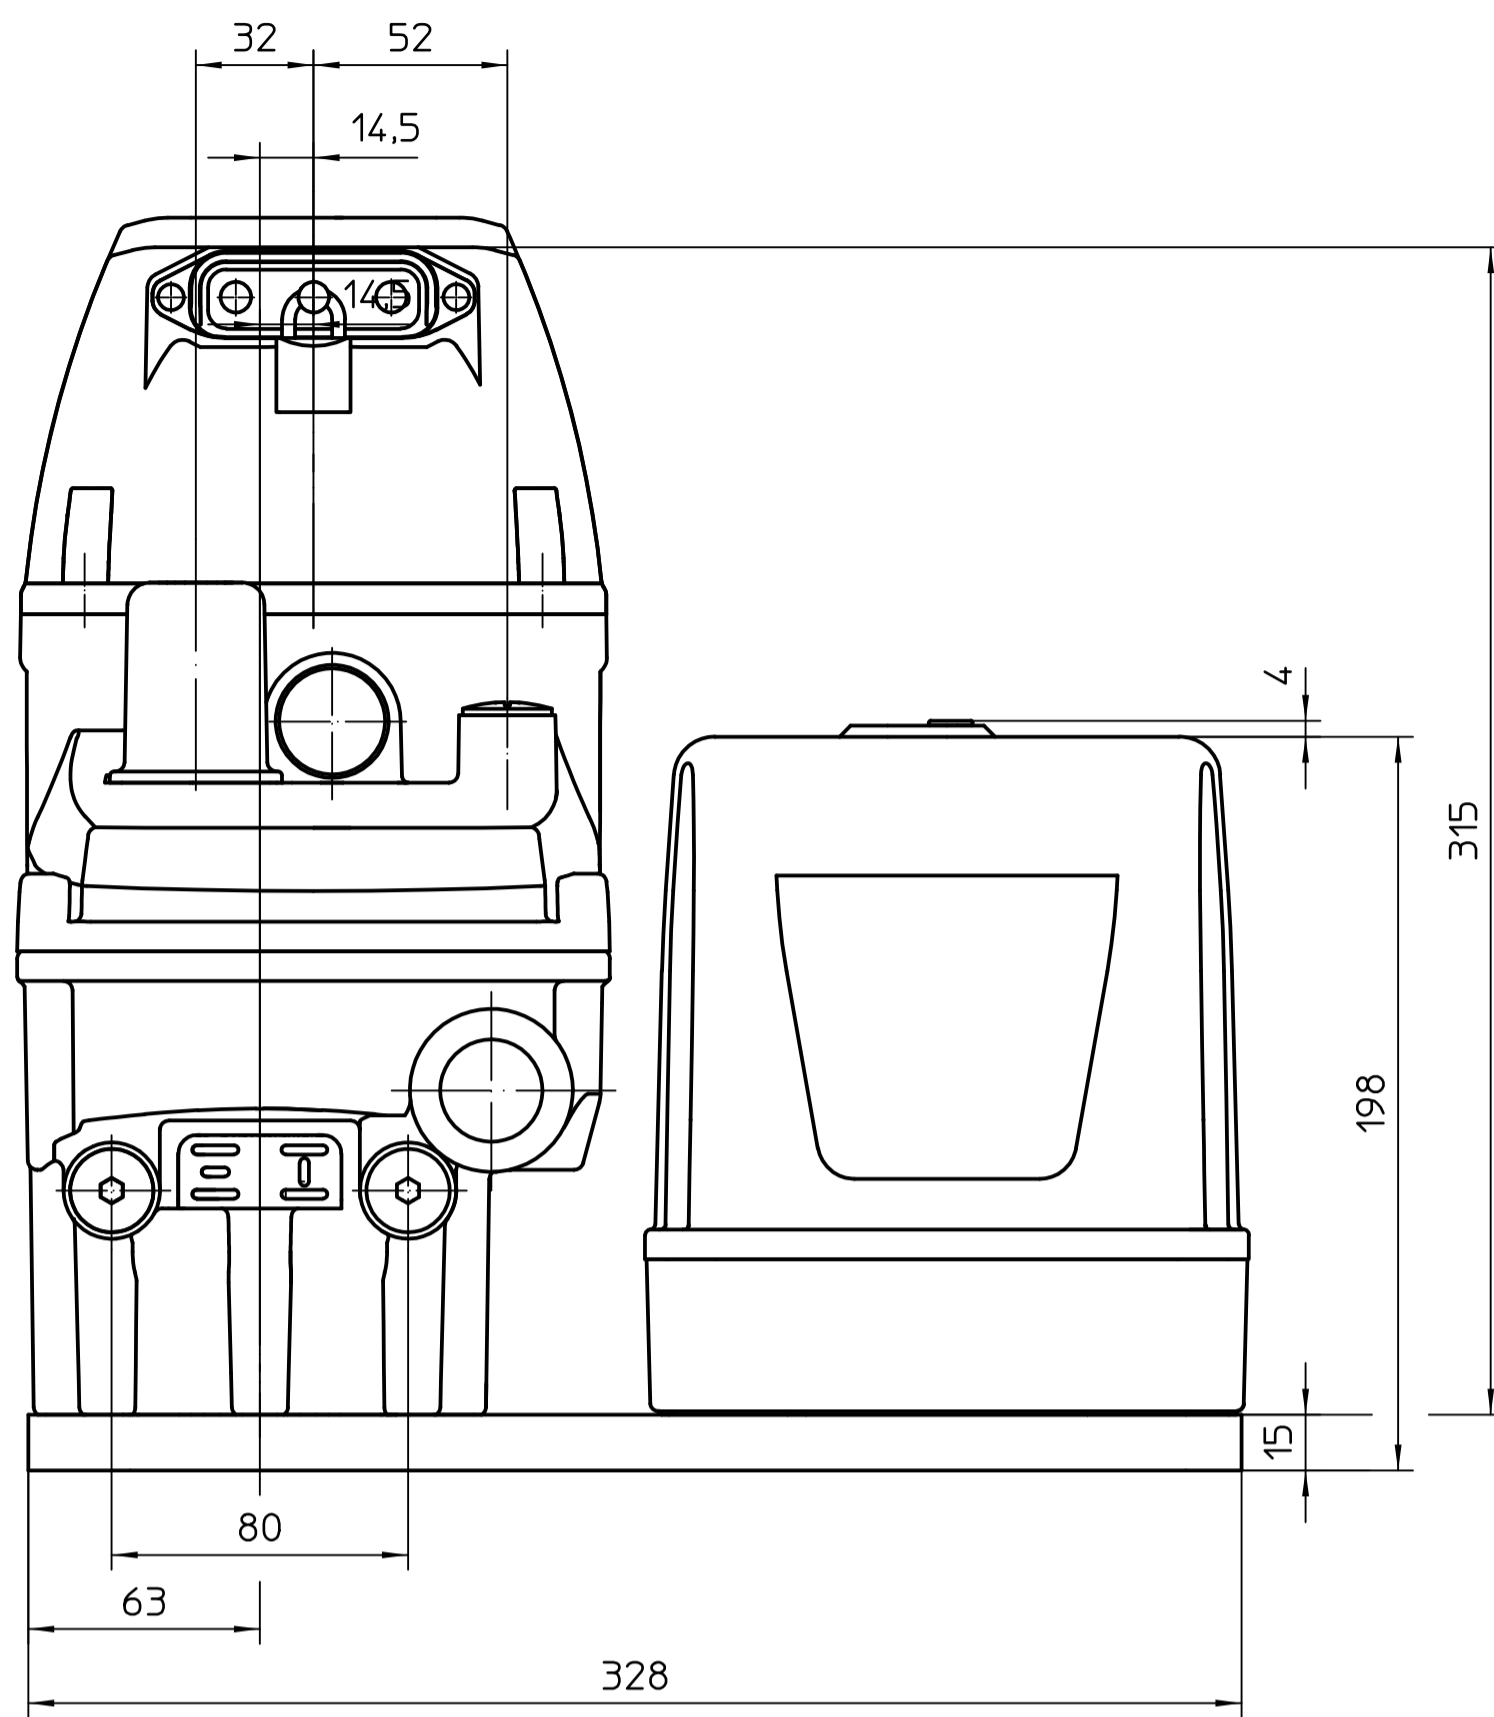

Option: Volant

Option: Volant

¹⁾ Taraudage pour entrées de câbles selon AR ou fiche de données techniques

Toutes les dimensions en mm
 Pour toutes les autres dimensions des servomoteurs
 /réducteurs, cf. fiche de dimension la plus récente