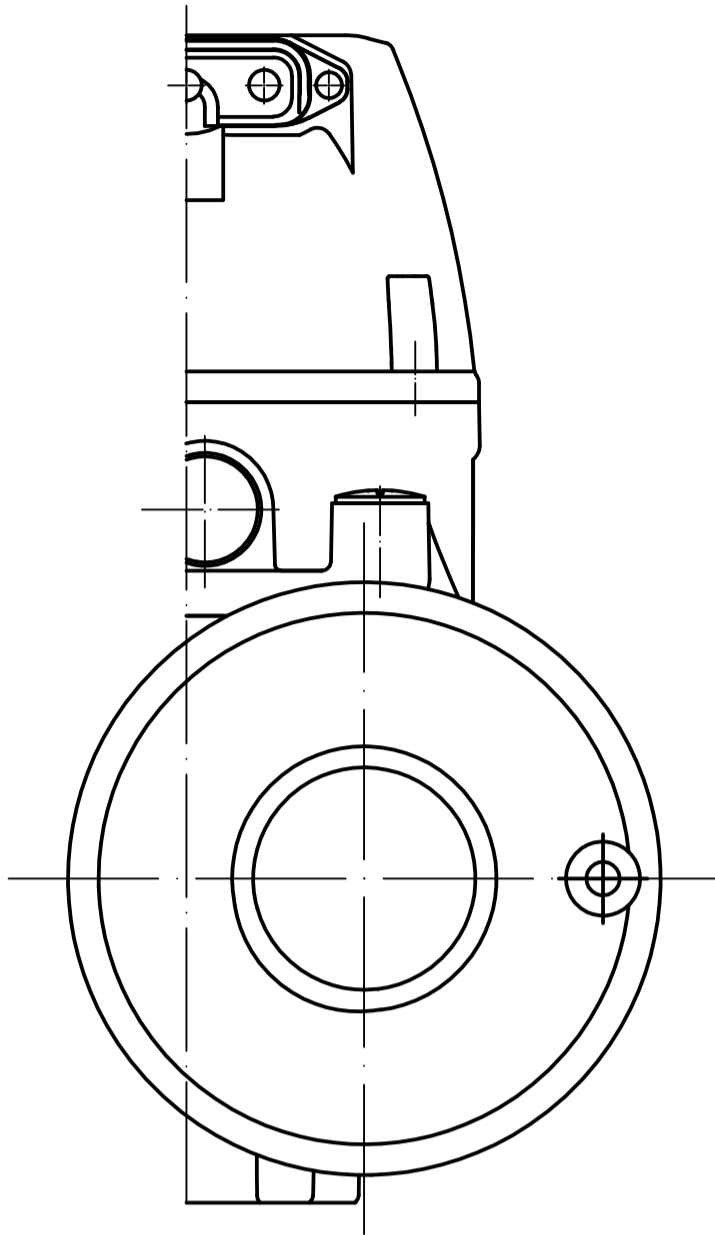

Option: Volant

Option: Volant

¹⁾ Taraudage pour entrées de câbles selon AR ou fiche de données techniques

Toutes les dimensions en mm
 Pour toutes les autres dimensions des servomoteurs
 /réducteurs, cf. fiche de dimension la plus récente