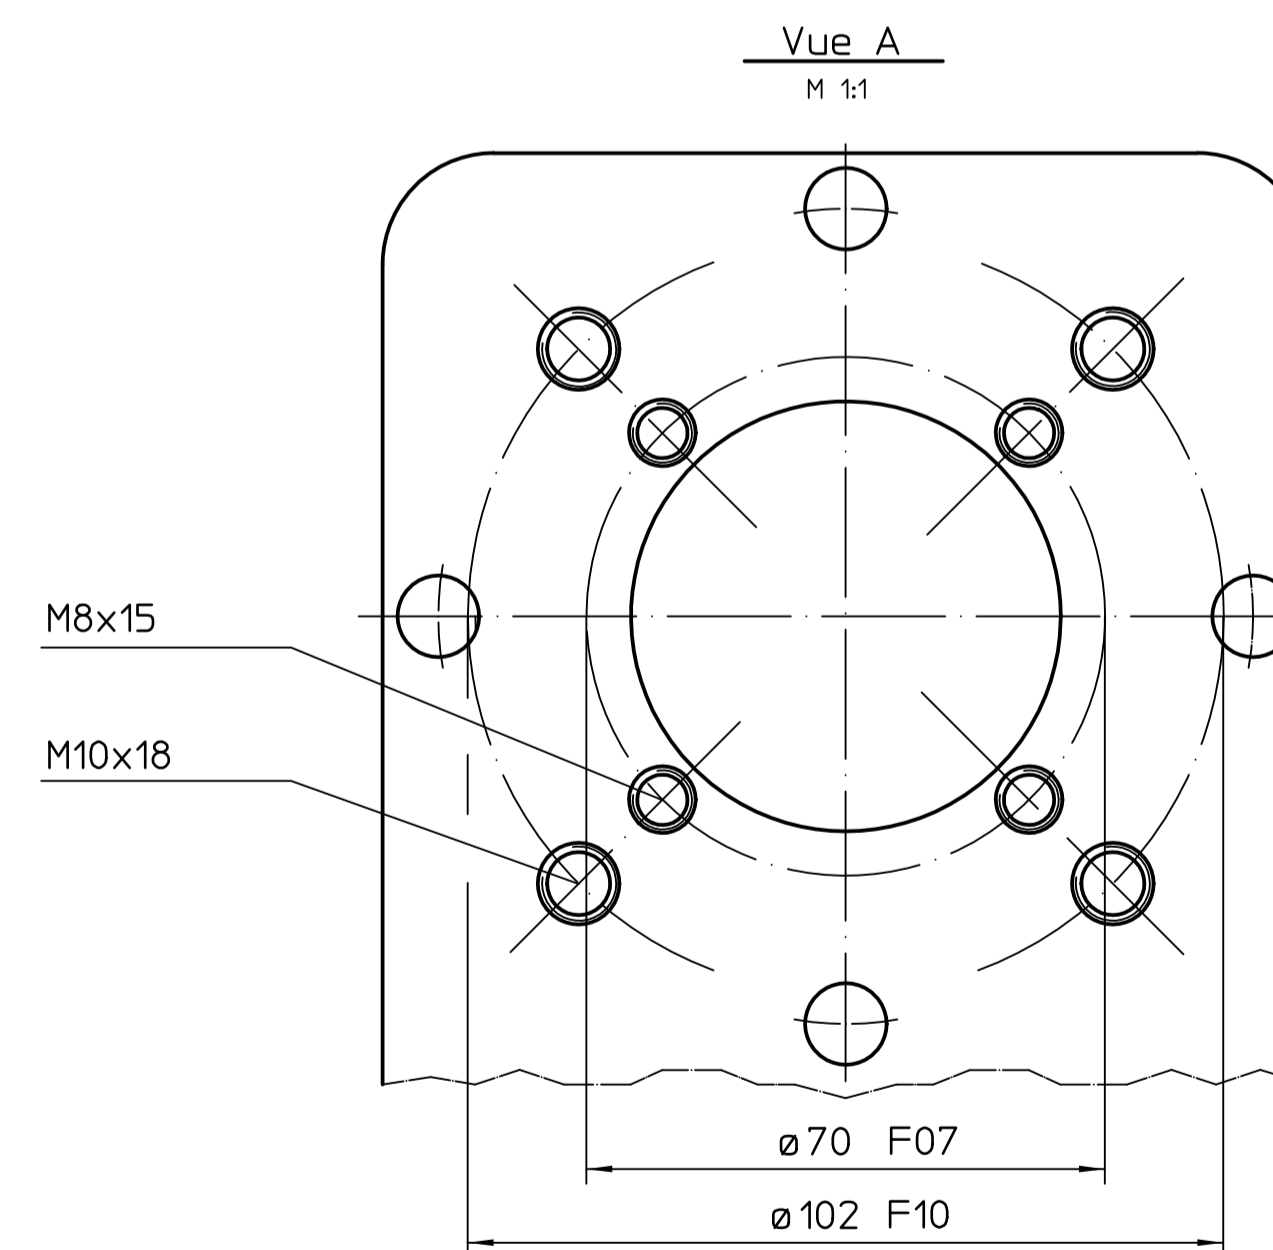

Option: Volant

Option: Volant

¹⁾ Taraudage pour entrées de câbles selon AR ou fiche de données techniques

Toutes les dimensions en mm
 Pour toutes les autres dimensions des servomoteurs
 /réducteurs, cf. fiche de dimension la plus récente