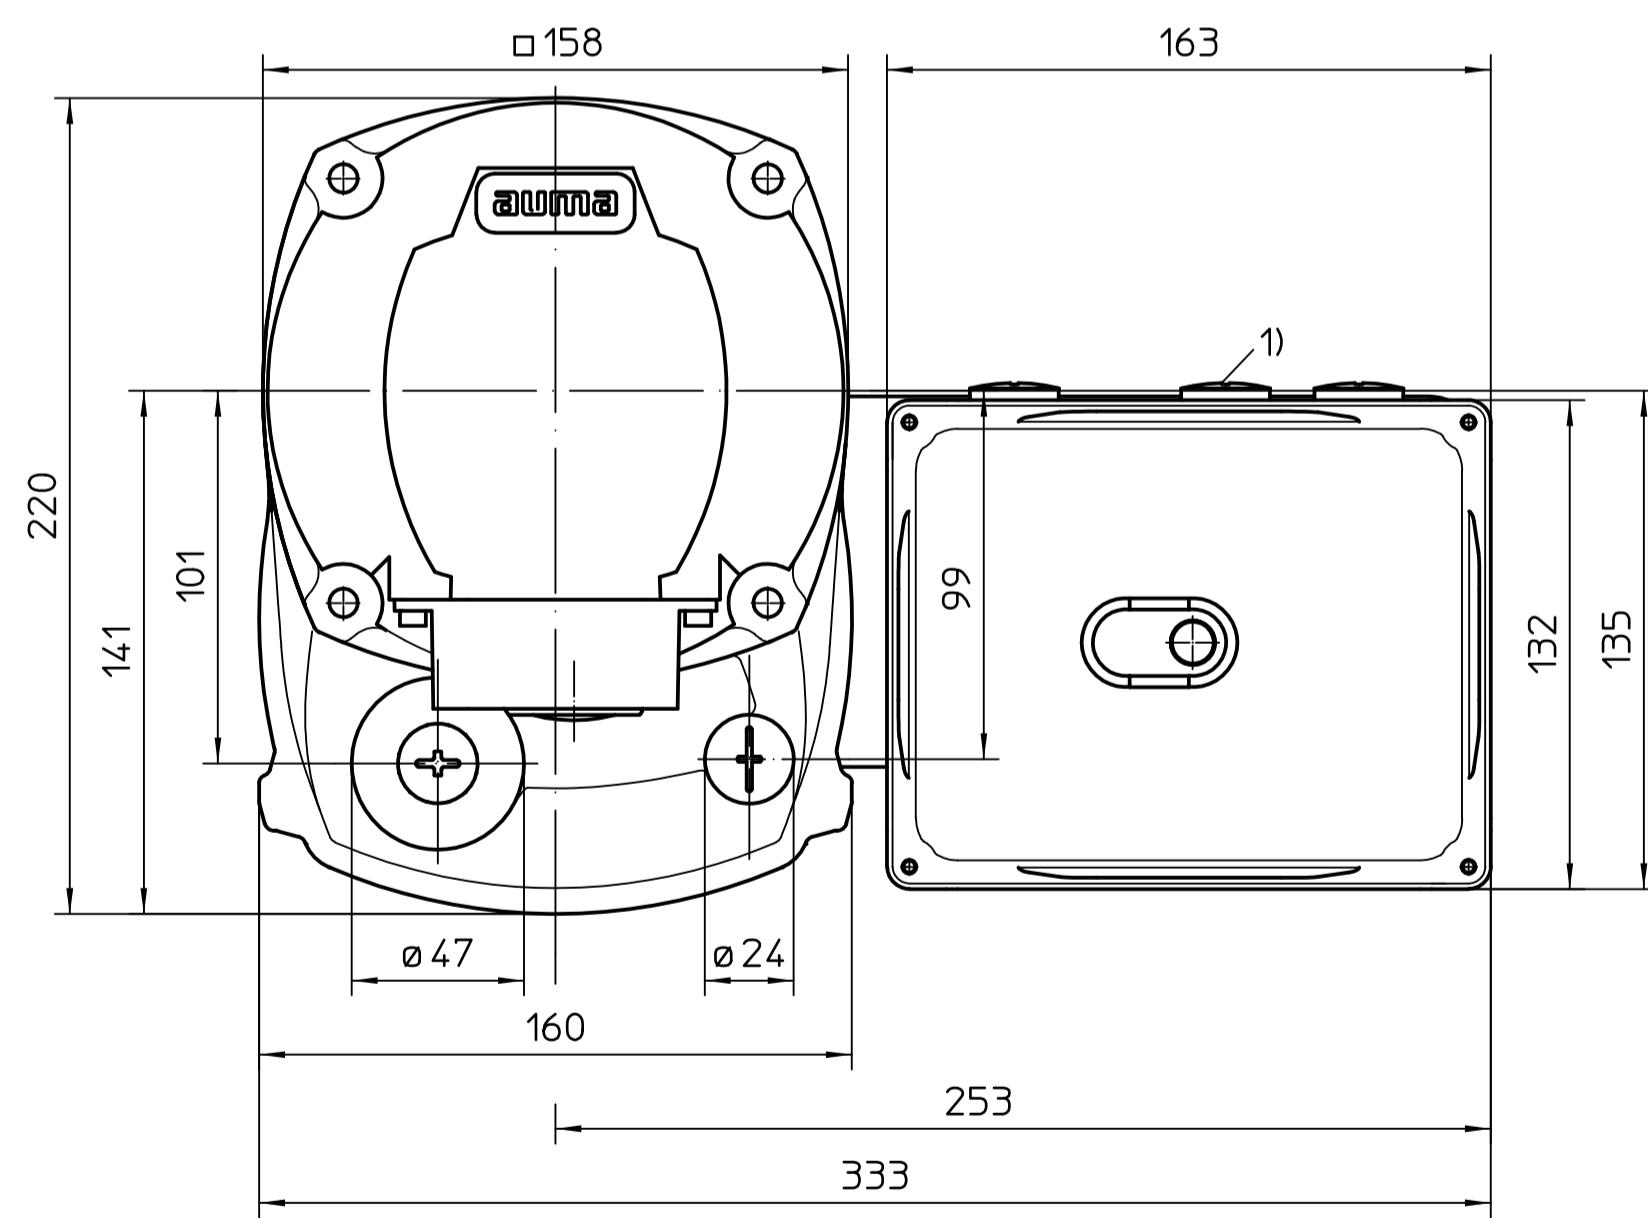

Option: Volant

Option: Volant

¹⁾ Taraudage pour entrées de câbles selon AR ou fiche de données techniques

Toutes les dimensions en mm
 Pour toutes les autres dimensions des servomoteurs
 /réducteurs, cf. fiche de dimension la plus récente