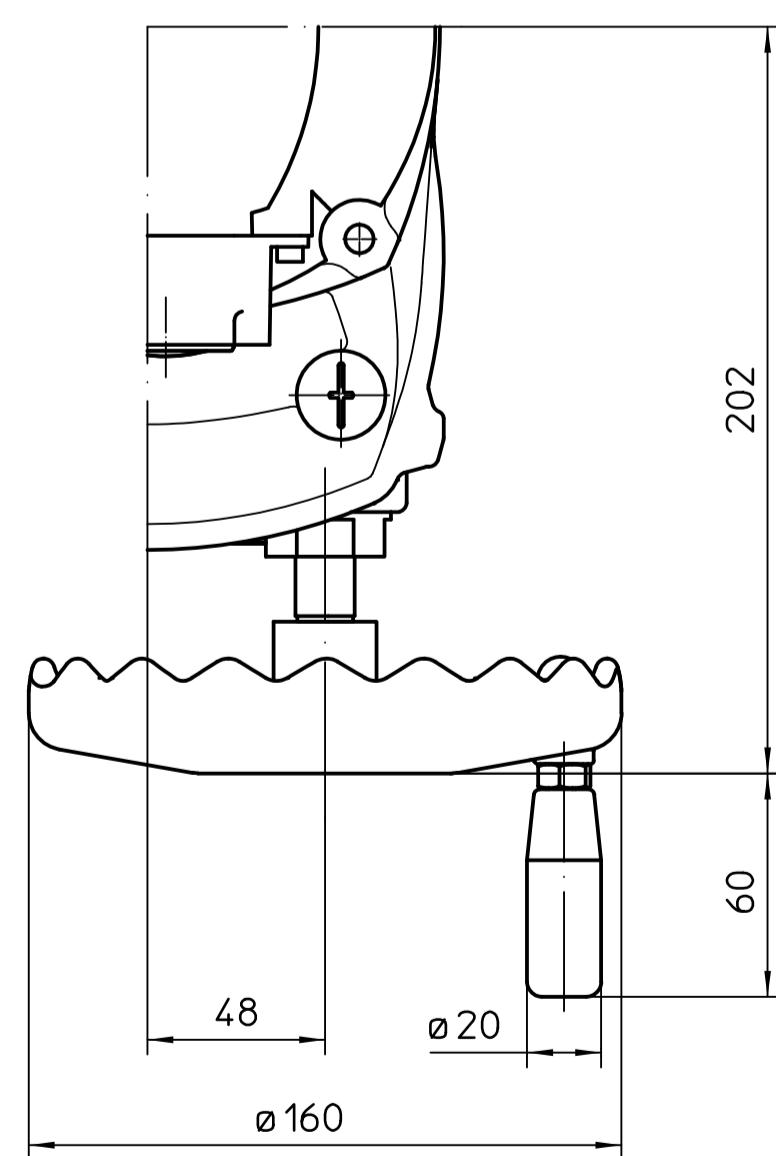

Option: Volant

Option: Volant

¹⁾ Taraudage pour entrées de câbles selon AR ou fiche de données techniques

Toutes les dimensions en mm
 Pour toutes les autres dimensions des servomoteurs
 /réducteurs, cf. fiche de dimension la plus récente