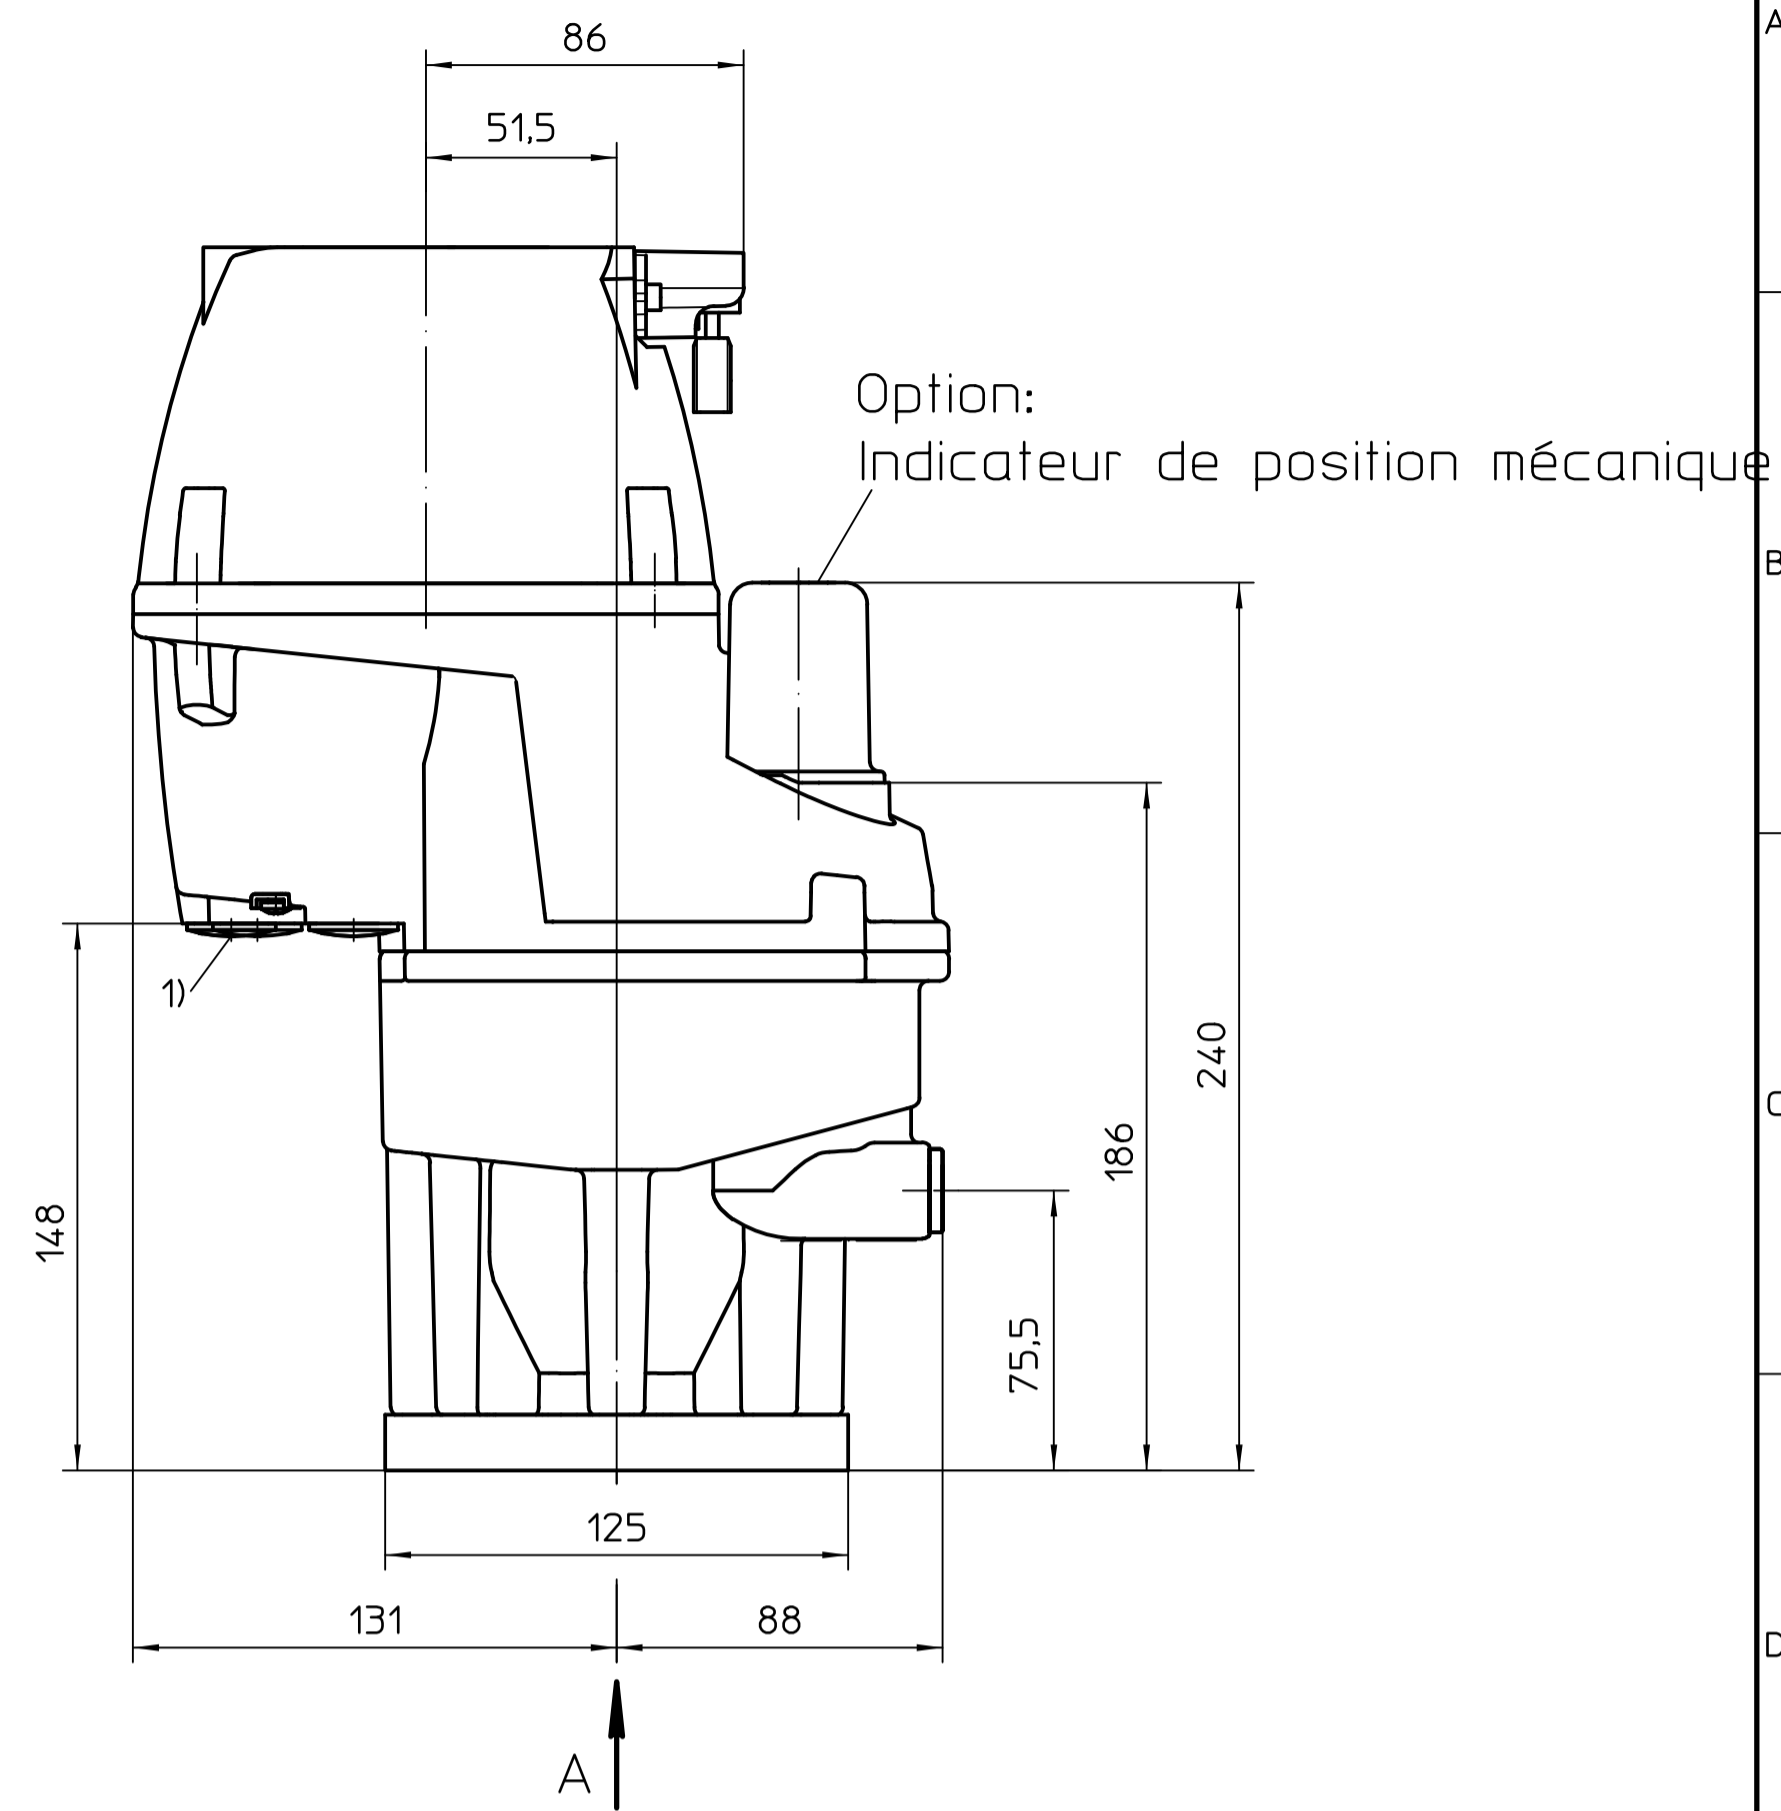

Option: Volant

Option: Volant

¹⁾ Taraudage pour entrées de câbles selon AR ou fiche de données techniques

Toutes les dimensions en mm
 Pour toutes les autres dimensions des servomoteurs
 /réducteurs, cf. fiche de dimension la plus récente