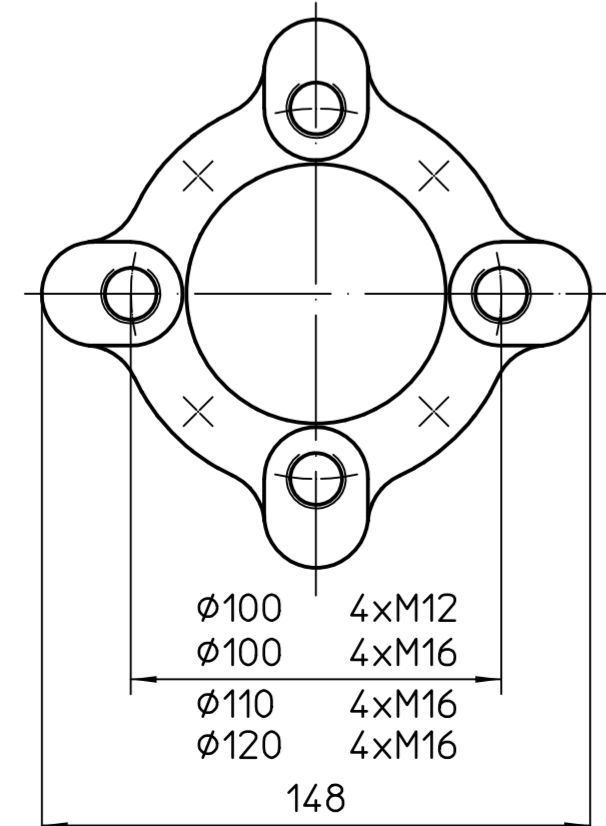

Ce plan est sujet aux règlements de la protection du droit d'auteur.

Vue A
anneau de connexion

1) Taroudage pour entrées de câbles selon AR ou fiche de données techniques

Toutes les dimensions en mm
Pour toutes les autres dimensions des servomoteurs /réducteurs, cf. fiche de dimension la plus récente