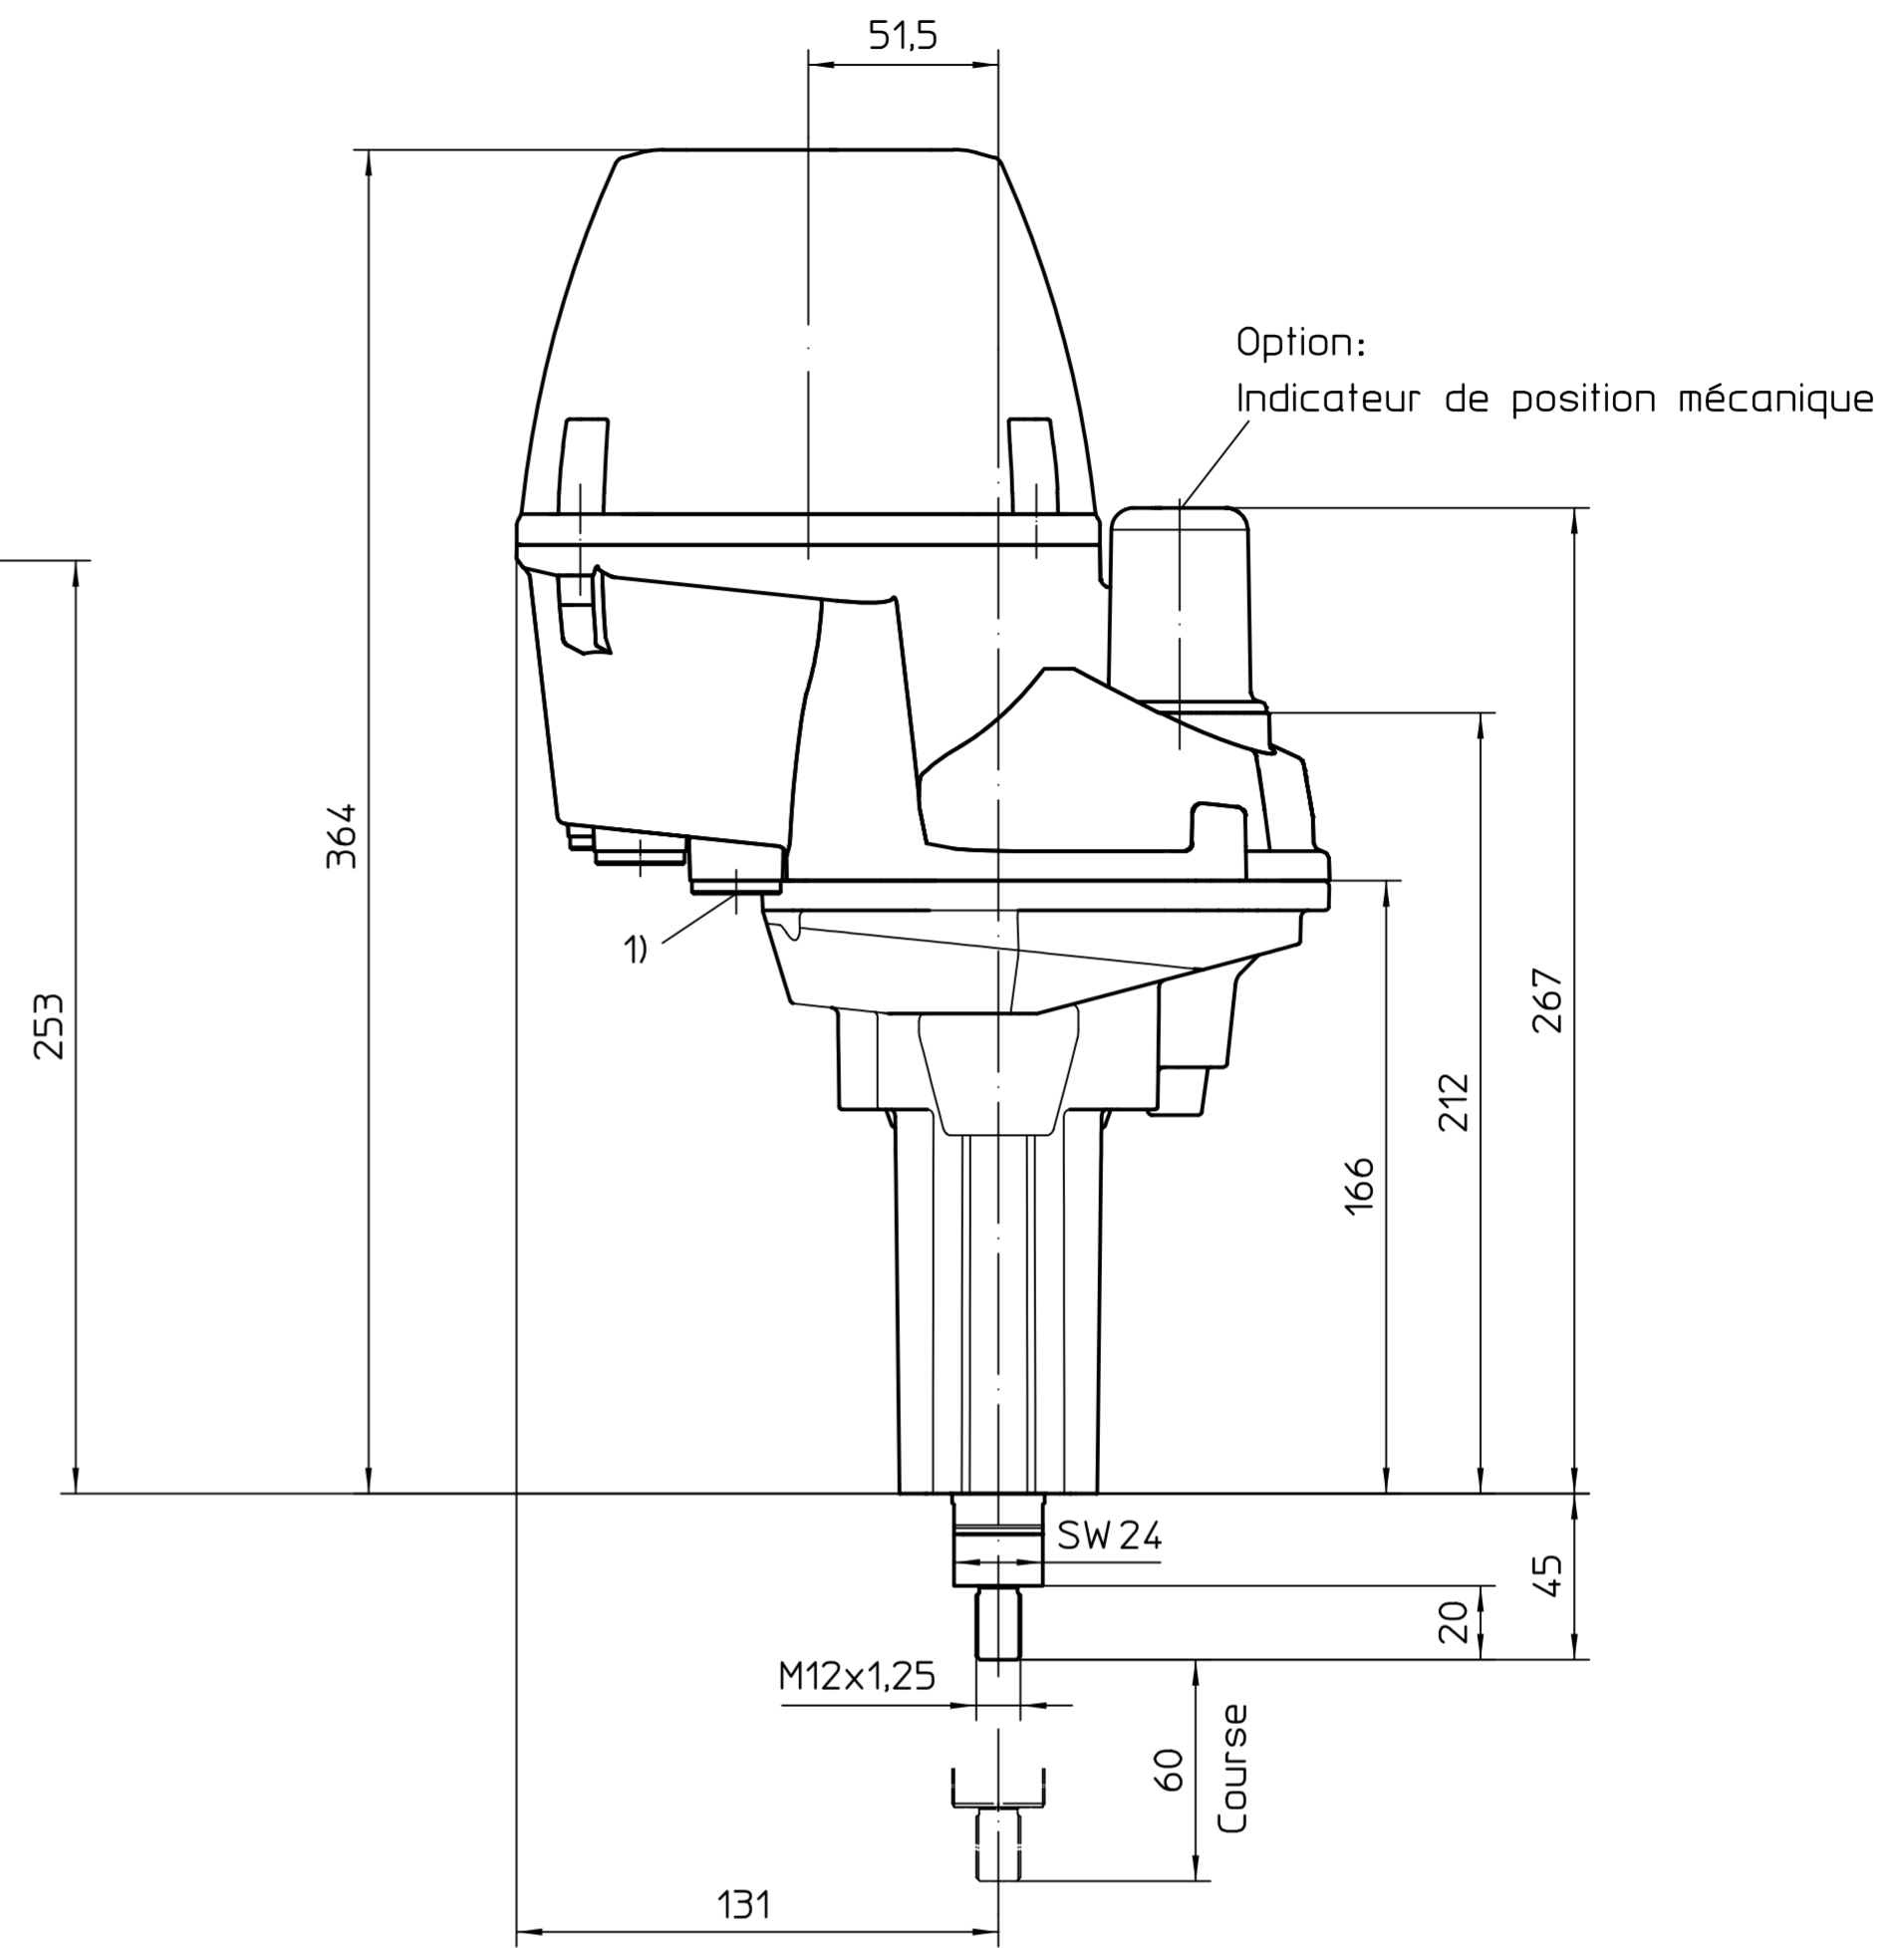

Ce plan est sujet aux règlements de la protection du droit d'auteur.

Vue A
anneau de connexion

1) Taroudage pour entrées de câbles selon AR ou fiche de données techniques

Toutes les dimensions en mm
Pour toutes les autres dimensions des servomoteurs /réducteurs, cf. fiche de dimension la plus récente