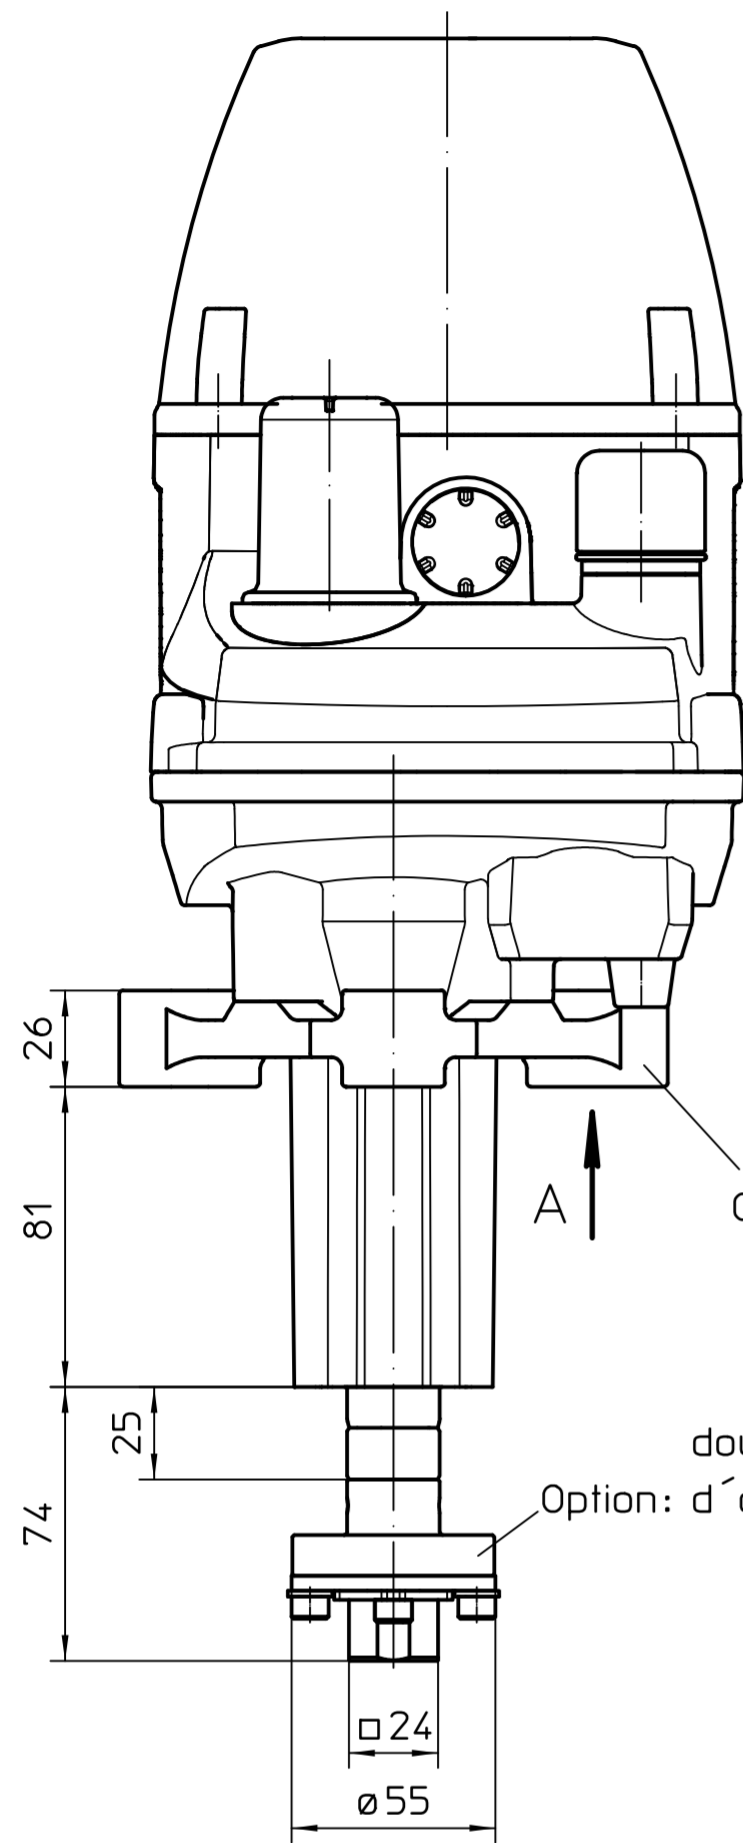

Ce plan est sujet aux règlements de la protection du droit d'auteur.

Vue A
anneau de connexion

1) Taroudage pour entrées de câbles selon AR ou fiche de données techniques

Toutes les dimensions en mm
Pour toutes les autres dimensions des servomoteurs /réducteurs, cf. fiche de dimension la plus récente