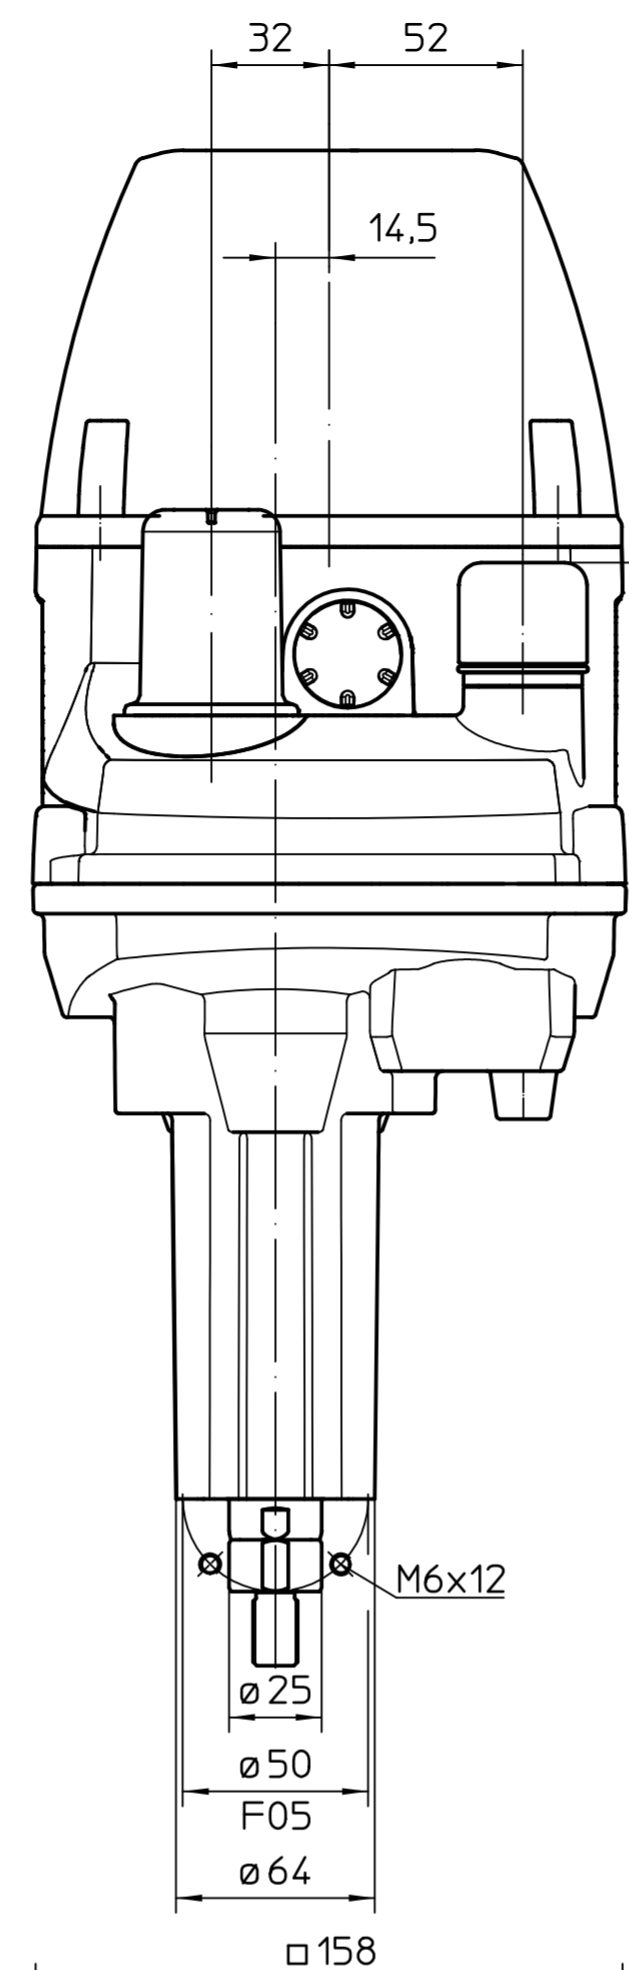

Ce plan est sujet aux règlements de la protection du droit d'auteur.

Vue A
anneau de connexion

1) Taroudage pour entrées de câbles selon AR ou fiche de données techniques

Toutes les dimensions en mm
Pour toutes les autres dimensions des servomoteurs /réducteurs, cf. fiche de dimension la plus récente