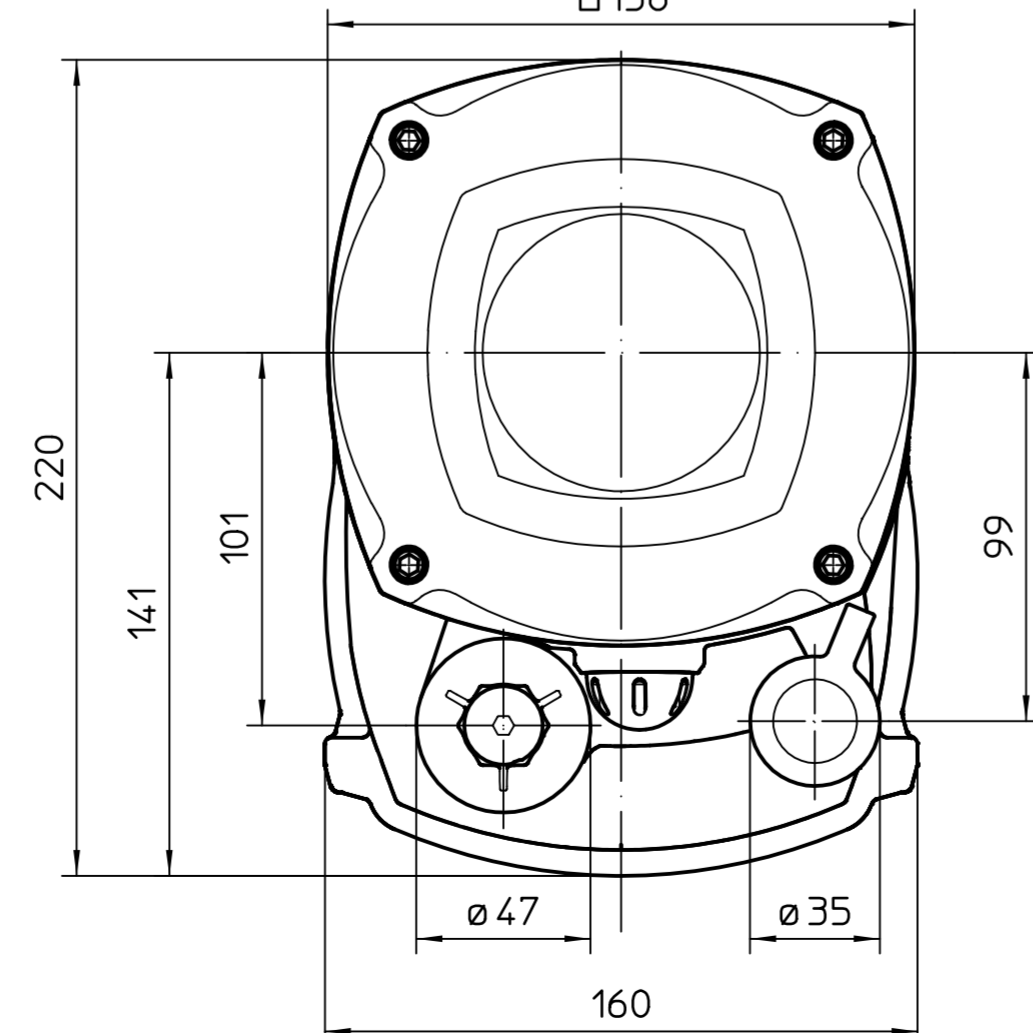

Ce plan est sujet aux règlements de la protection du droit d'auteur.

Vue A
anneau de connexion

1) Taroudage pour entrées de câbles selon AR ou fiche de données techniques

Toutes les dimensions en mm
Pour toutes les autres dimensions des servomoteurs /réducteurs, cf. fiche de dimension la plus récente