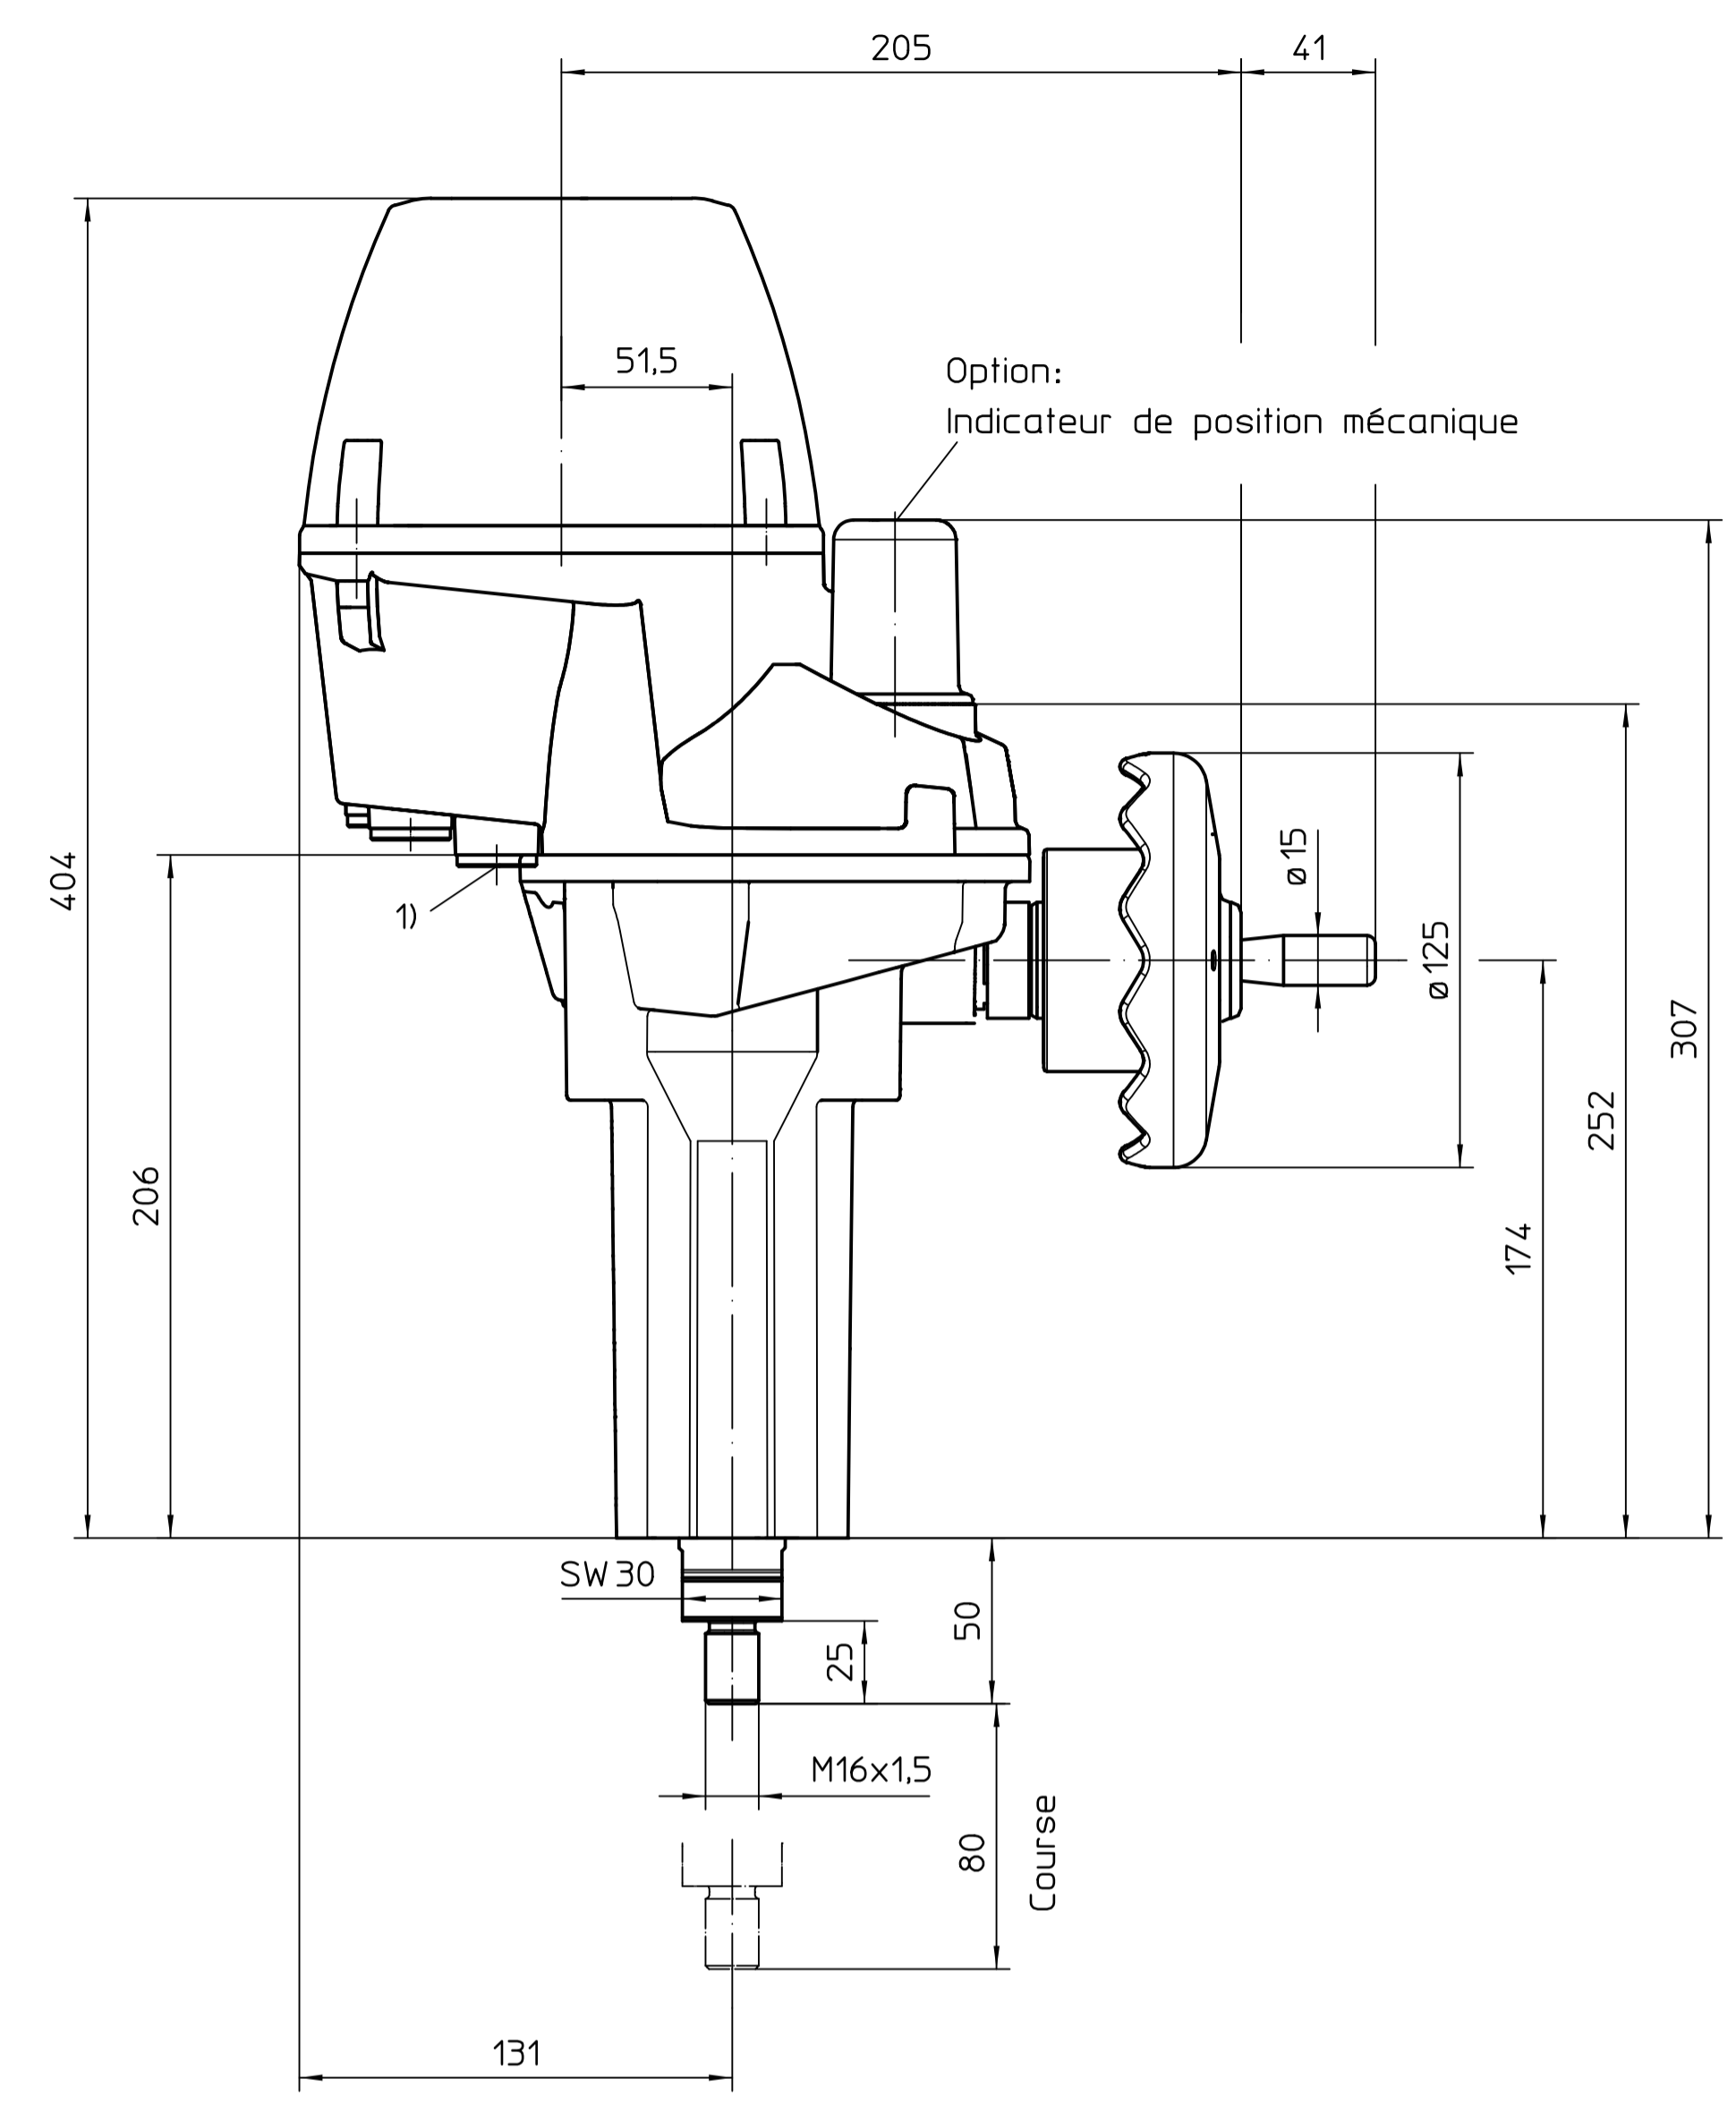

Ce plan est sujet aux règlements de la protection du droit d'auteur.

Toutes les dimensions en mm
 Pour toutes les autres dimensions des servomoteurs /réducteurs, cf. fiche de dimension la plus récente

1) Taraudage pour entrées de câbles selon AR ou fiche de données techniques