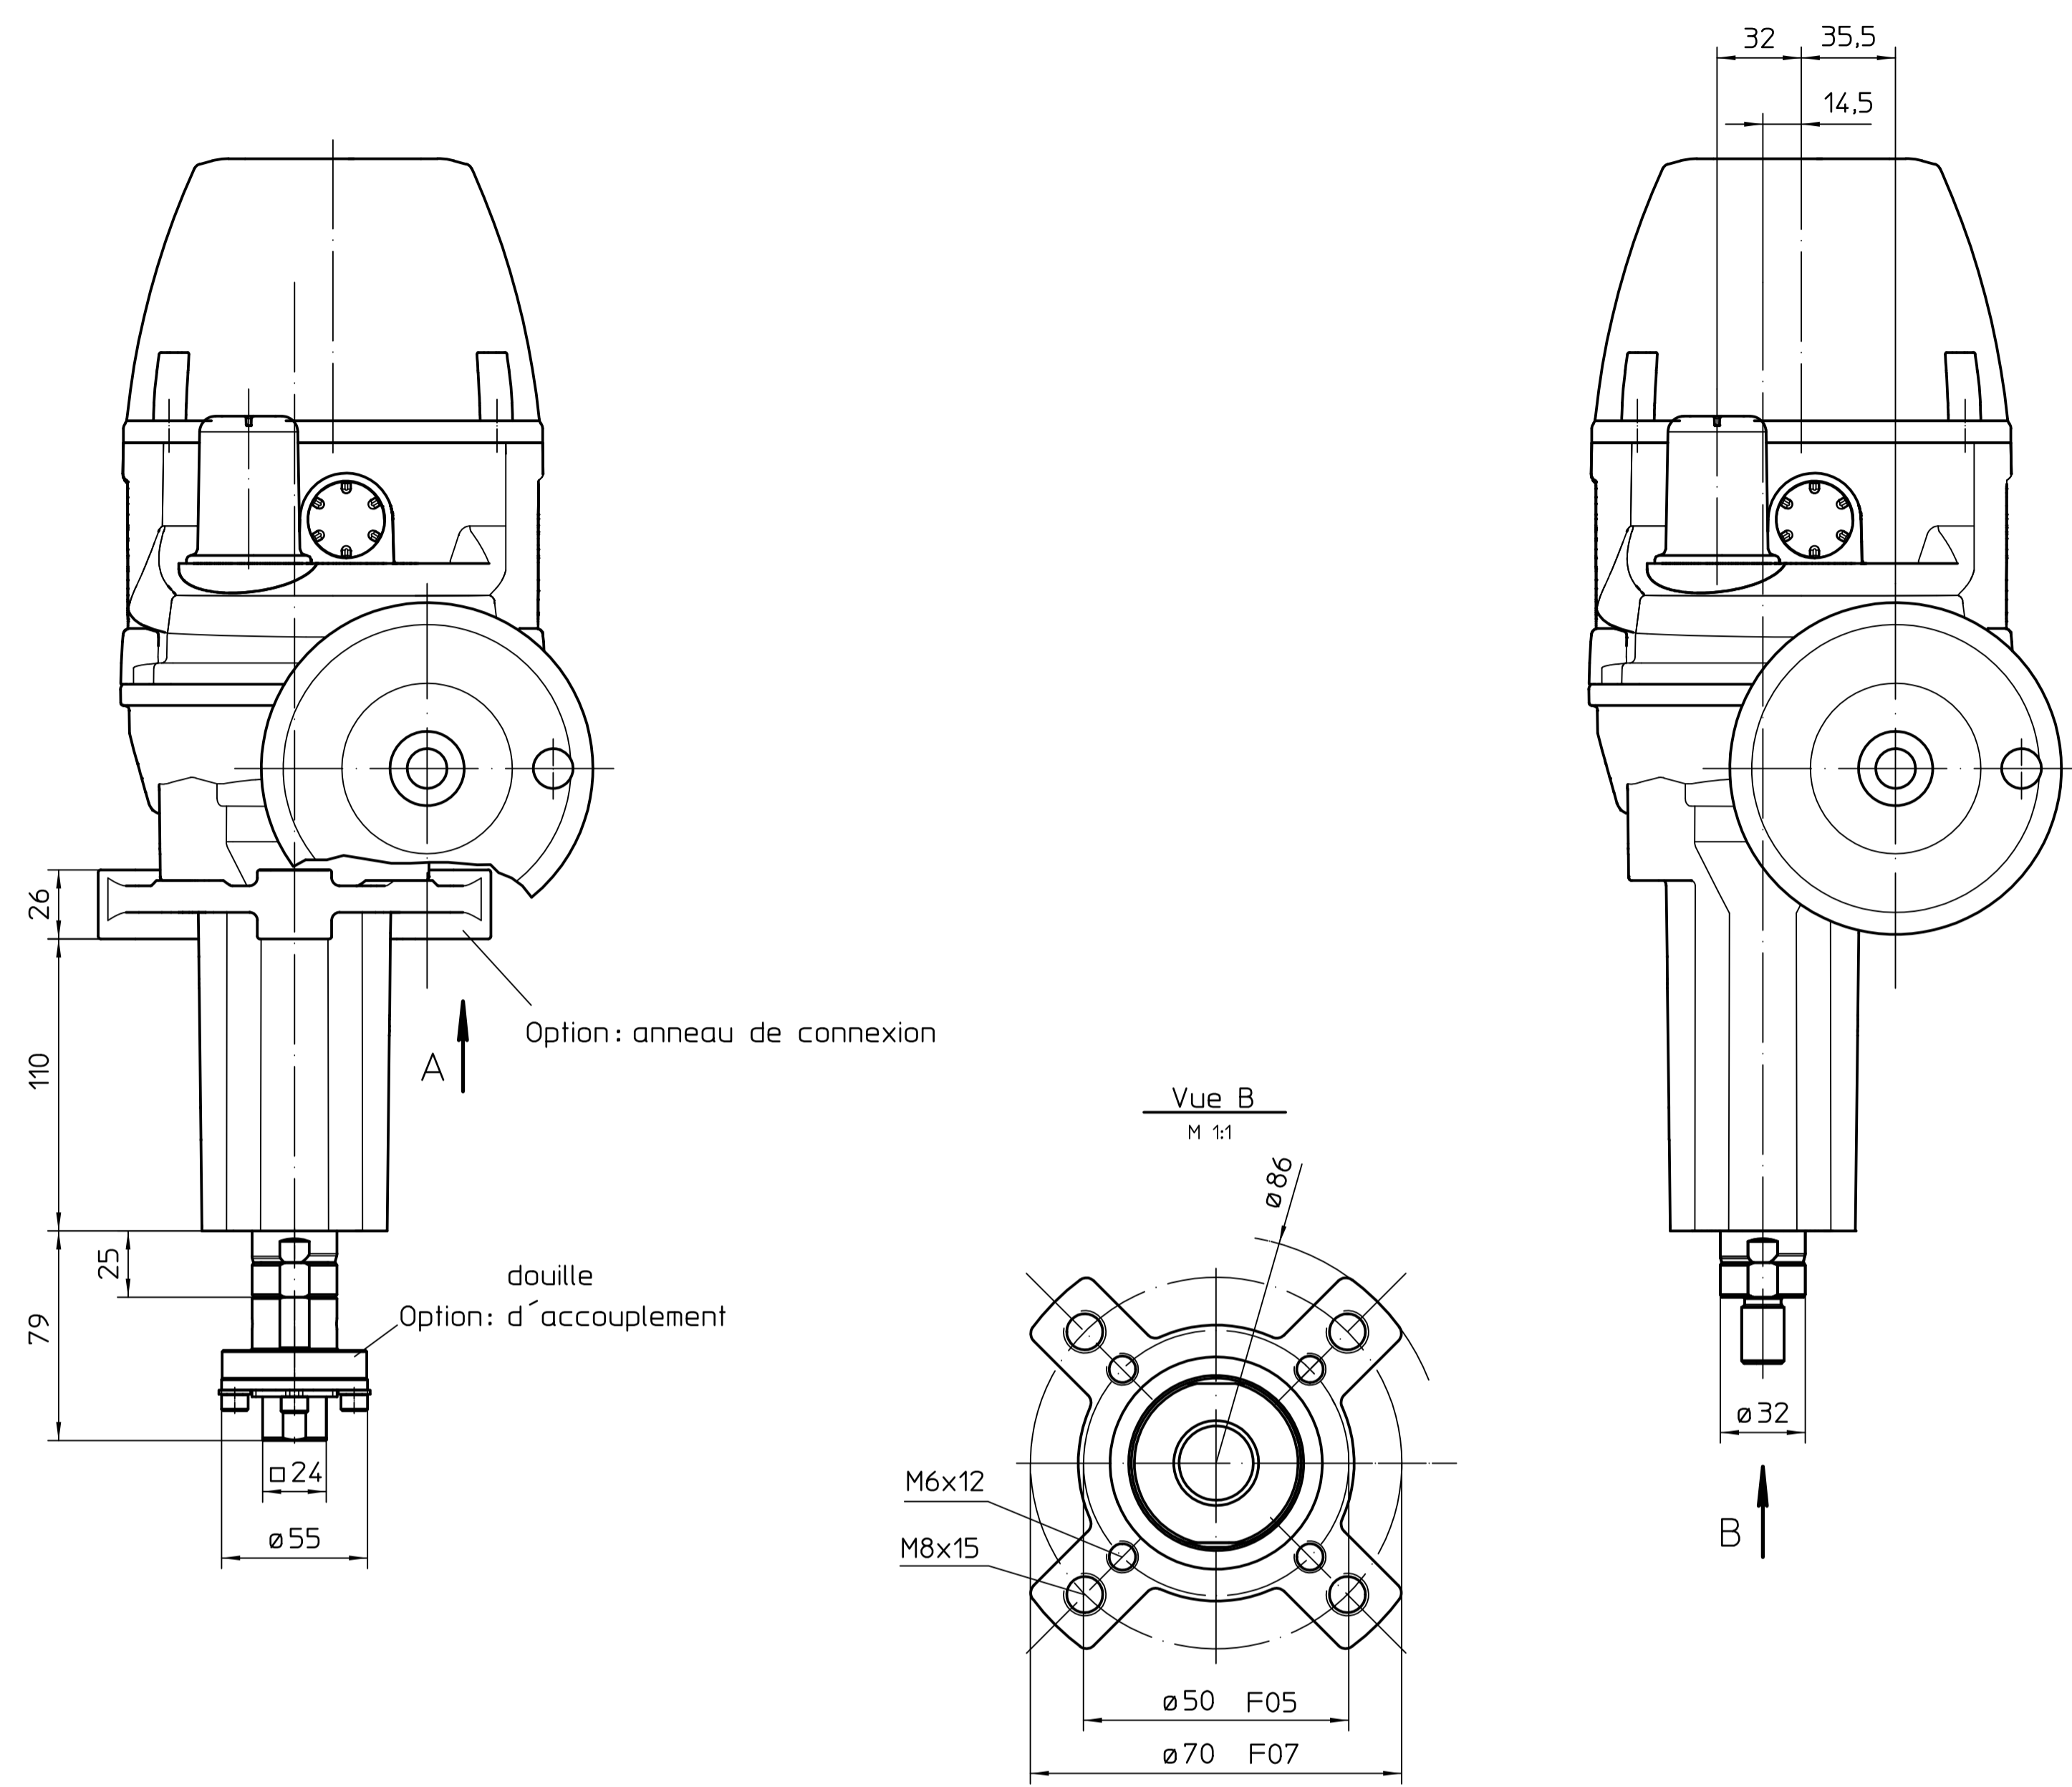

Ce plan est sujet aux règlements de la protection du droit d'auteur.

Toutes les dimensions en mm
 Pour toutes les autres dimensions des servomoteurs /réducteurs, cf. fiche de dimension la plus récente

1) Taraudage pour entrées de câbles selon AR ou fiche de données techniques