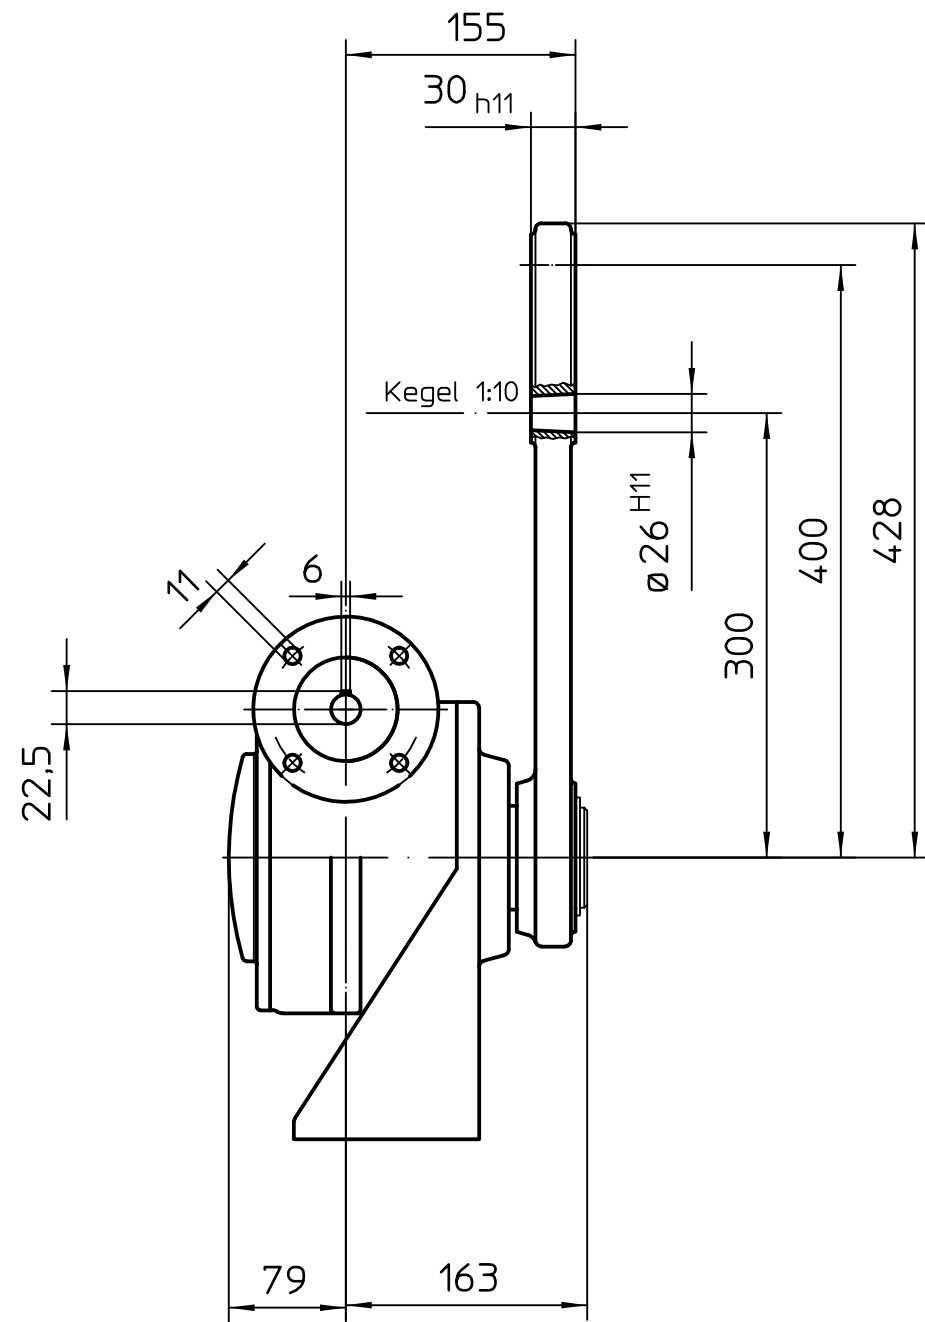

Für diese Zeichnung gelten die Bestimmungen über den Schutz für Urheberrecht.

Ansicht A

Alle Maße in mm
All dimensions in mm

Für alle übrigen Maße der Stellantriebe/Getriebe siehe Maßblatt neuester Ausgabe
For all other dimensions of actuators/gear boxes refer to latest issue of dimension sheet

Art.-Nr.	Allgemeintoleranz ISO 2768 - mK			Maßstab	 AUMA Riester GmbH & Co. KG
				1:5	
				Datum	Name
				Bearb. 2016-05-02	Goltsev
				Gepr. 2016-05-03	Duffner
				Freig. 2016-05-03	Goltsev
				AUMA Riester GmbH & Co. KG Postfach 1362 D-79373 Müllheim Tel. 07631/809-0 Fax 07631/13218	
01	295/2016	2016-05-02	Gol	GF100.3 -Version LL-LR	
Zust.	Änderung	Datum	Name		
				U3.4602	
				52:1	
				Blatt-Nr. 1	
				Anz. 1	