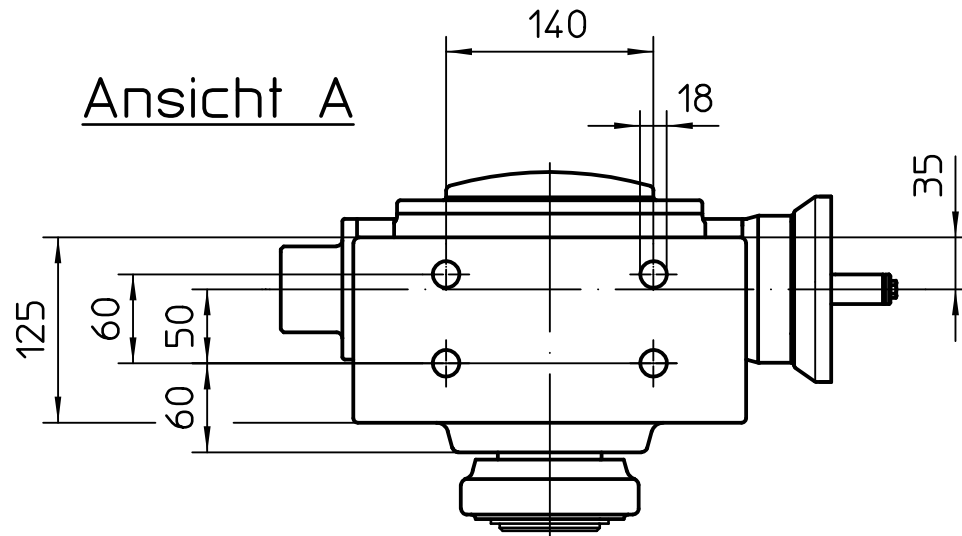

Für diese Zeichnung gelten die Bestimmungen über den Schutz für Urheberrecht.

Ansicht A

Alle Maße in mm
All dimensions in mm

Für alle übrigen Maße der Stellantriebe/Getriebe siehe Maßblatt neuester Ausgabe
For all other dimensions of actuators/gear boxes refer to latest issue of dimension sheet

Art.-Nr.	Allgemeintoleranz ISO 2768 - mK			Maßstab	 AUMA Riester GmbH & Co. KG
				1:5	
				Datum	Name
				Bearb. 2016-05-02	Goltsev
				Gepr. 2016-05-03	Duffner
				Freig. 2016-05-03	Goltsev
				AUMA Riester GmbH & Co. KG Postfach 1362 D-79373 Müllheim Tel. 07631/809-0 Fax 07631/13218	
01	295/2016	2016-05-02	Gol	GF100.3 -Version LL-LR	
Zust.	Änderung	Datum	Name		
				U3.4602	
				52:1	
				Blatt-Nr. 1	
				Anz. 1	