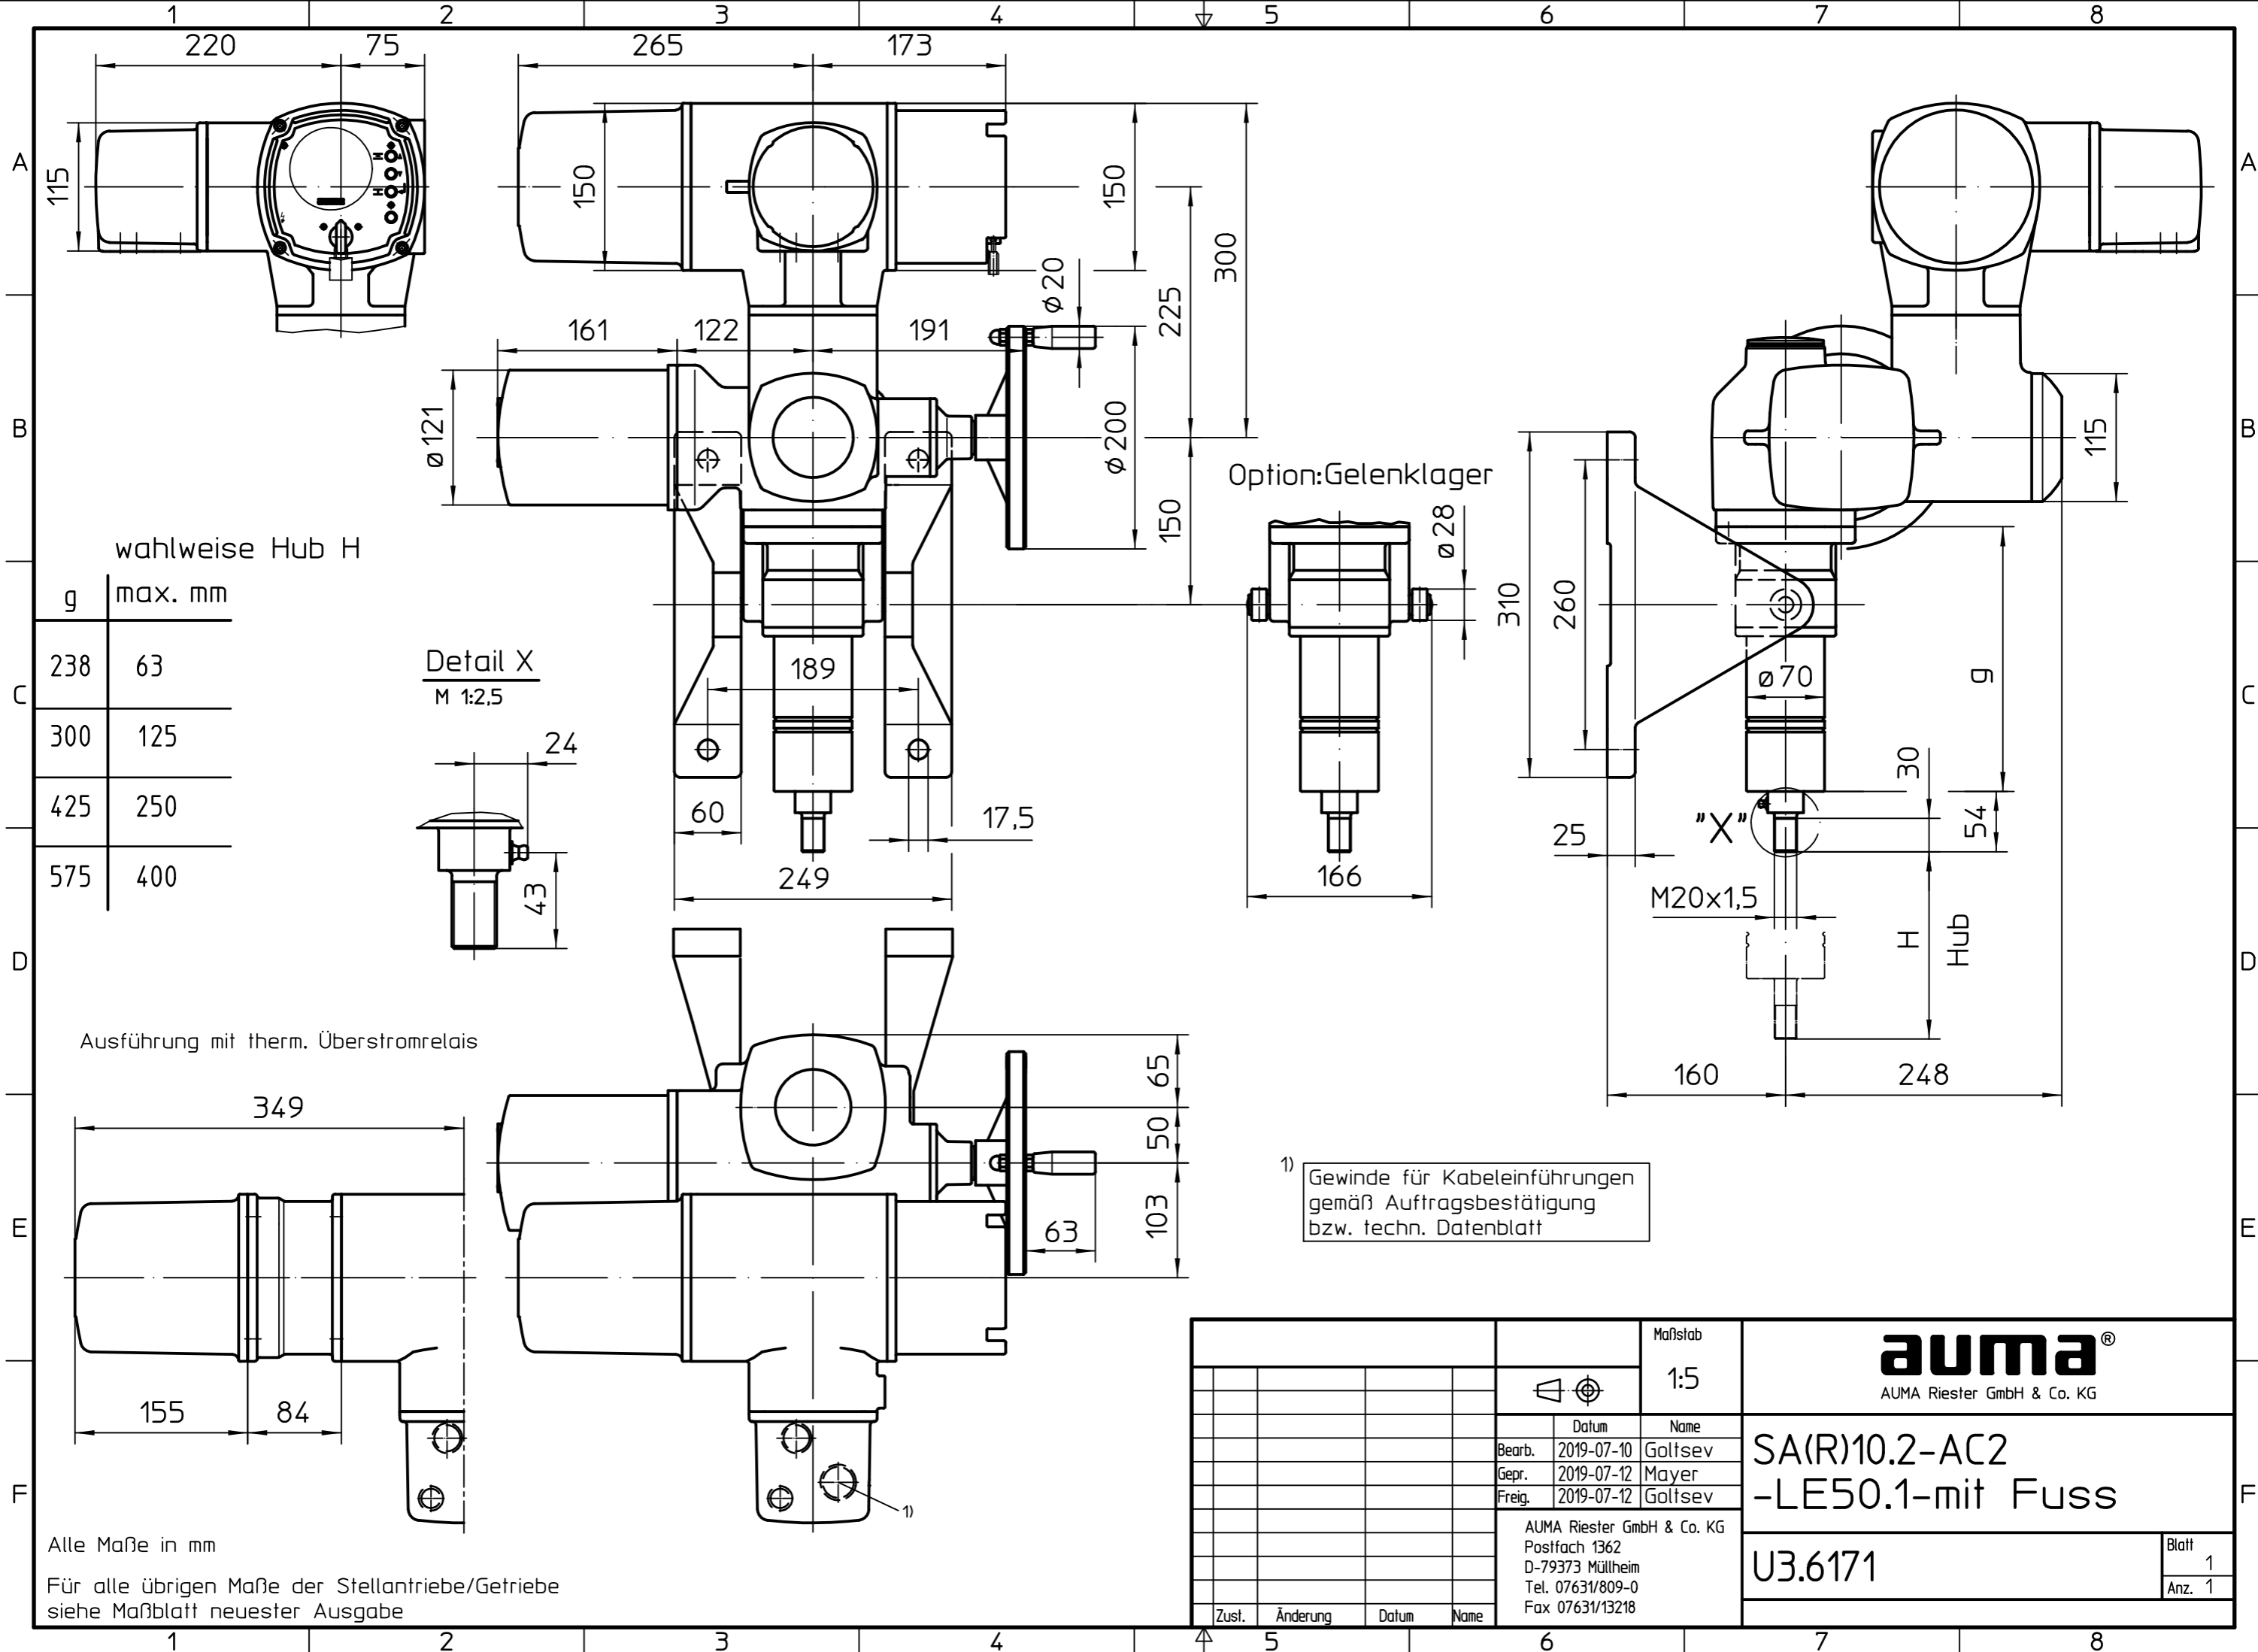

Für diese Zeichnung gelten die Bestimmungen über den Schutz für Urheberrecht.

Alle Maße in mm

Für alle übrigen Maße der Stellantriebe/Getriebe siehe Maßblatt neuester Ausgabe

		Maßstab	auma [®] AUMA Riester GmbH & Co. KG
		1:5	
	Datum	Name	SA(R)10.2-AC2 -LE50.1-mit Fuss
Bearb.	2019-07-10	Goltsev	
Gepr.	2019-07-12	Mayer	
Freig.	2019-07-12	Goltsev	
		AUMA Riester GmbH & Co. KG Postfach 1362 D-79373 Müllheim Tel. 07631/809-0 Fax 07631/13218	
Zust.	Änderung	Datum	Name
			Blatt 1 Anz. 1